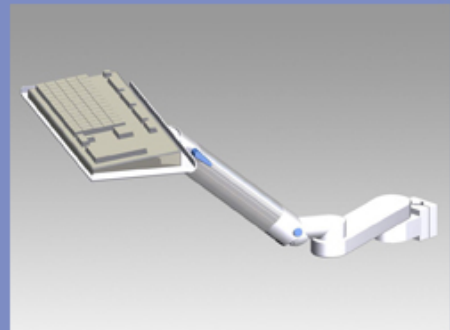

Richt en positioneer uw medische beeldscherm of monitor moeiteloos

Richt en positioneer uw medische beeldscherm of monitor moeiteloos

WorkiMed
WORK PLACE TECHNOLOGY

We werken met geavanceerde medische technologie en gaan verder dan de basisvereisten voor infectiebeheersing om het vertrouwen van onze klanten te verdienen en te behouden en de veiligheid van de patiënt te garanderen.

Onze montagesystemen worden beschouwd als 's werelds beste op het gebied van geavanceerde hygiënecontrole en omvatten kabelintegratie, een onderhoudsvrije garantie van 5 jaar en conformiteit met medische normen.