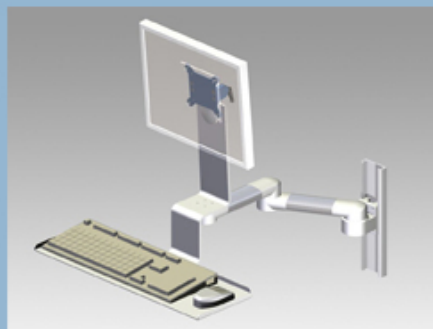

Richt en positioneer uw medische beeldscherm of monitor moeiteloos

Richt en positioneer uw medische beeldscherm of monitor moeiteloos

WorkiMed
WORK PLACE TECHNOLOGY

We werken met geavanceerde medische technologie en gaan verder dan de basisvereisten voor infectiebeheersing om het vertrouwen van onze klanten te verdienen en te behouden en de veiligheid van de patiënt te garanderen.

Onze montagesystemen worden beschouwd als 's werelds beste op het gebied van geavanceerde hygiënecontrole en omvatten kabelintegratie, een onderhoudsvrije garantie van 5 jaar en conformiteit met medische normen.