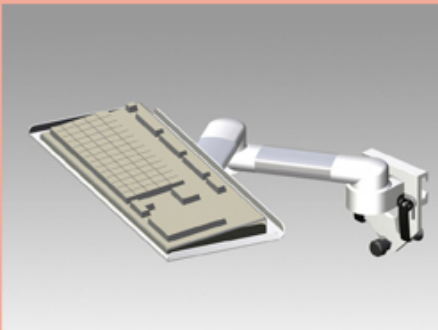

Richt en positioneer uw medische beeldscherm of monitor moeiteloos

Richt en positioneer uw medische beeldscherm of monitor moeiteloos

WorkiMed
WORK PLACE TECHNOLOGY

We werken met geavanceerde medische technologie en gaan verder dan de basisvereisten voor infectiebeheersing om het vertrouwen van onze klanten te verdienen en te behouden en de veiligheid van de patiënt te garanderen.

Onze montagesystemen worden beschouwd als 's werelds beste op het gebied van geavanceerde hygiënecontrole en omvatten kabelintegratie, een onderhoudsvrije garantie van 5 jaar en conformiteit met medische normen.