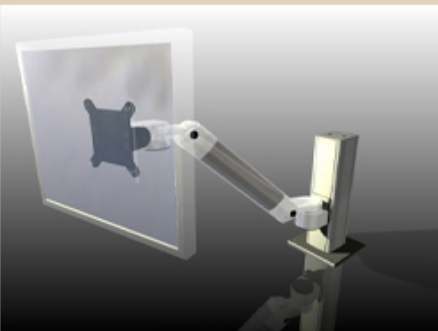

Richt en positioneer uw medische beeldscherm of monitor moeiteloos

Richt en positioneer uw medische beeldscherm of monitor moeiteloos

WorkiMed
WORK PLACE TECHNOLOGY

We werken met geavanceerde medische technologie en gaan verder dan de basisvereisten voor infectiebeheersing om het vertrouwen van onze klanten te verdienen en te behouden en de veiligheid van de patiënt te garanderen.

Onze montagesystemen worden beschouwd als 's werelds beste op het gebied van geavanceerde hygiënecontrole en omvatten kabelintegratie, een onderhoudsvrije garantie van 5 jaar en conformiteit met medische normen.