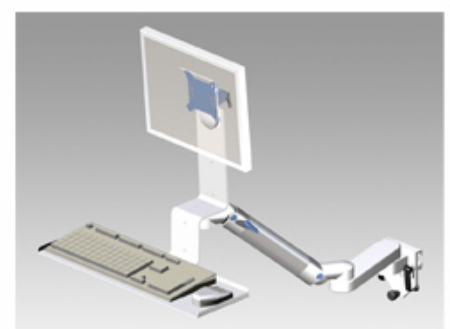

Richt en positioneer uw medische beeldscherm of monitor moeiteloos

Richt en positioneer uw medische beeldscherm of monitor moeiteloos

WorkiMed
WORK PLACE TECHNOLOGY

We werken met geavanceerde medische technologie en gaan verder dan de basisvereisten voor infectiebeheersing om het vertrouwen van onze klanten te verdienen en te behouden en de veiligheid van de patiënt te garanderen.

Onze montagesystemen worden beschouwd als 's werelds beste op het gebied van geavanceerde hygiënecontrole en omvatten kabelintegratie, een onderhoudsvrije garantie van 5 jaar en conformiteit met medische normen.