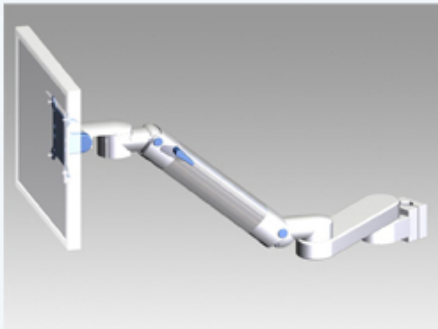

Richt en positioneer uw medische beeldscherm of monitor moeiteloos

Richt en positioneer uw medische beeldscherm of monitor moeiteloos

WorkiMed
WORK PLACE TECHNOLOGY

We werken met geavanceerde medische technologie en gaan verder dan de basisvereisten voor infectiebeheersing om het vertrouwen van onze klanten te verdienen en te behouden en de veiligheid van de patiënt te garanderen.

Onze montagesystemen worden beschouwd als 's werelds beste op het gebied van geavanceerde hygiënecontrole en omvatten kabelintegratie, een onderhoudsvrije garantie van 5 jaar en conformiteit met medische normen.