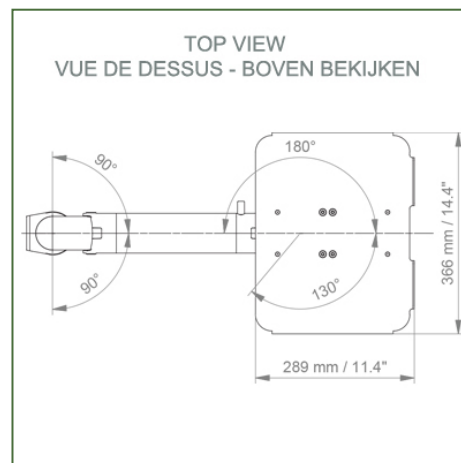

Presentatie

Référence: WM 337.115

**Horizontale medische arm verstelbaar in hoogte van 450 mm voor laptop, verticale DIN-rail montage**

**Horizontale medische arm verstelbaar in hoogte van 450 mm voor laptop, verticale DIN-rail montage**

#### Technische specificaties:

- \* Montage op verticale din-rail
- \* Deze in hoogte verstelbare arm van 450 mm wordt eenvoudig aan de paal bevestigd
- \* De in deze uitvoering geleverde laptop standaard is geschikt voor afmetingen: 360 x 290 mm
- \* Het gewicht dat door de arm wordt ondersteund is 21 kg en 10 kg voor het blad
- \* Rotatie van de laptop steun: 130° naar rechts en 180° naar links, helling van 21° naar beneden en 25° naar boven
- \* Rotatie van de arm: 90° naar rechts en links.
- \* Totale lengte 705 mm
- \* Kleur RAL 7024 (grafiet grijs) en wit
- \* Al onze medische armen voldoen aan: CE, ROHS, Medical Grade, MDD 93/42 ECC-voorschriften.
- \* Garantie: 5 jaar

Technische specificaties:

Referentie: WM 337.115

Horizontale medische arm verstelbaar in hoogte van 450 mm voor laptop,  
verticale DIN-rail montage

Afmetingen laptop steun: 360 x 280 mm

Kleur: Decoratieve onderdelen: RAL 5013 kobaltblauw

Aluminium onderdelen: RAL 9016 verkeerswit

Maximaal laadvermogen draagarm: 21 kg

Draagvermogen van de lade: 10 Kg

Balancer bereik: 1-4 kg

Product gewicht: 4,6 kg

**Montage-informatie - Din Rail verticaal**