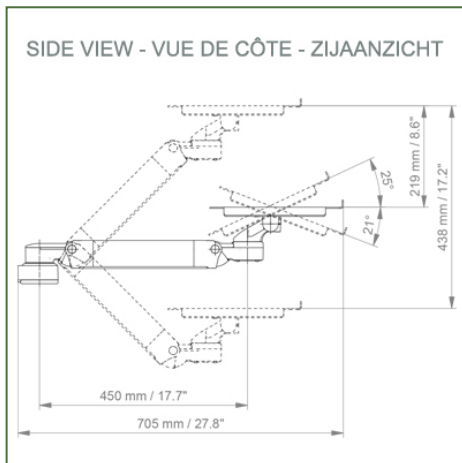

Presentatie

Référence: WM 337.115

**Horizontale medische arm verstelbaar in hoogte van 450 mm voor laptop, verticale DIN-rail montage**

**Horizontale medische arm verstelbaar in hoogte van 450 mm voor laptop, verticale DIN-rail montage**

#### Technische specificaties:

- \* Montage op verticale din-rail
- \* Deze in hoogte verstelbare arm van 450 mm wordt eenvoudig aan de paal bevestigd
- \* De in deze uitvoering geleverde laptop standaard is geschikt voor afmetingen: 360 x 290 mm
- \* Het gewicht dat door de arm wordt ondersteund is 21 kg en 10 kg voor het blad
- \* Rotatie van de laptop steun: 130° naar rechts en 180° naar links, helling van 21° naar beneden en 25° naar boven
- \* Rotatie van de arm: 90° naar rechts en links.
- \* Totale lengte 705 mm
- \* Kleur RAL 7024 (grafiet grijs) en wit
- \* Al onze medische armen voldoen aan: CE, ROHS, Medical Grade, MDD 93/42 ECC-voorschriften.
- \* Garantie: 5 jaar

Technische specificaties:

Referentie: WM 337.115

Horizontale medische arm verstelbaar in hoogte van 450 mm voor laptop,  
verticale DIN-rail montage

Afmetingen laptop steun: 360 x 280 mm

Kleur: Decoratieve onderdelen: RAL 5013 kobaltblauw

Aluminium onderdelen: RAL 9016 verkeerswit

Maximaal laadvermogen draagarm: 21 kg

Draagvermogen van de lade: 10 Kg

Balancer bereik: 1-4 kg

Product gewicht: 4,6 kg

**Montage-informatie - Din Rail verticaal**