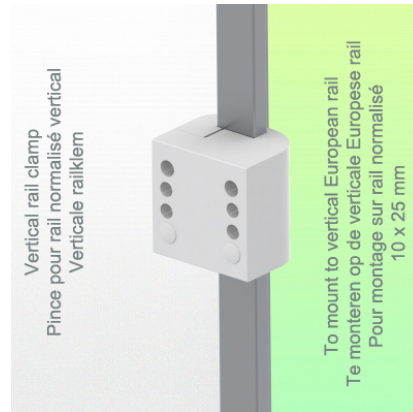

Presentatie

Référence: WM 337.115

**Horizontale medische arm verstelbaar in hoogte van 450 mm voor laptop, verticale DIN-rail montage**

**Horizontale medische arm verstelbaar in hoogte van 450 mm voor laptop, verticale DIN-rail montage**

Met deze 450 mm in hoogte verstelbare medische arm kunt u uw laptop perfect bevestigen, oriënteren en afstellen. Het is gecoat met een anti microbieel middel dat zorgt voor hygiëne en reiniging tot in het kleinste detail. Het moderne ontwerp is speciaal ontworpen voor zorg omgevingen.

#### Technische specificaties:

- \* Montage op verticale din-rail
- \* Deze in hoogte verstelbare arm van 450 mm wordt eenvoudig aan de paal bevestigd
- \* De in deze uitvoering geleverde laptop standaard is geschikt voor afmetingen: 360 x 290 mm
- \* Het gewicht dat door de arm wordt ondersteund is 21 kg en 10 kg voor het blad
- \* Rotatie van de laptop steun: 130° naar rechts en 180° naar links, helling van 21° naar beneden en 25° naar boven
- \* Rotatie van de arm: 90° naar rechts en links.
- \* Totale lengte 705 mm
- \* Kleur RAL 7024 (grafiet grijs) en wit
- \* Al onze medische armen voldoen aan: CE, ROHS, Medical Grade, MDD 93/42 ECC-voorschriften.
- \* Garantie: 5 jaar