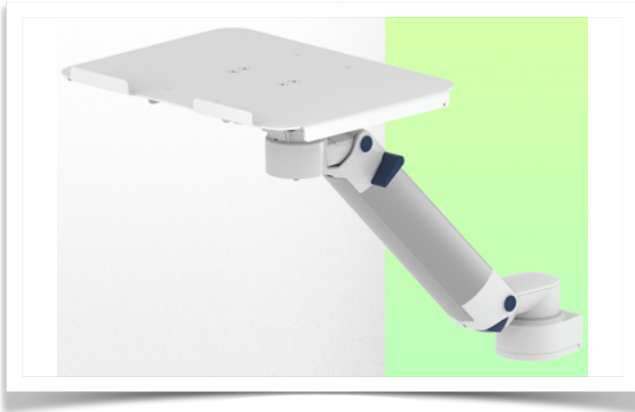

Presentatie

Référence: WM 337.115

**Horizontale medische arm verstelbaar in hoogte van 450 mm voor laptop, verticale DIN-rail montage**

**Horizontale medische arm verstelbaar in hoogte van 450 mm voor laptop, verticale DIN-rail montage**

Met deze 450 mm in hoogte verstelbare medische arm kunt u uw laptop perfect bevestigen, oriënteren en afstellen. Het is gecoat met een anti microbieel middel dat zorgt voor hygiëne en reiniging tot in het kleinste detail. Het moderne ontwerp is speciaal ontworpen voor zorg omgevingen.

#### Technische specificaties:

- \* Montage op verticale din-rail
- \* Deze in hoogte verstelbare arm van 450 mm wordt eenvoudig aan de paal bevestigd
- \* De in deze uitvoering geleverde laptop standaard is geschikt voor afmetingen: 360 x 290 mm
- \* Het gewicht dat door de arm wordt ondersteund is 21 kg en 10 kg voor het blad
- \* Rotatie van de laptop steun: 130° naar rechts en 180° naar links, helling van 21° naar beneden en 25° naar boven
- \* Rotatie van de arm: 90° naar rechts en links.
- \* Totale lengte 705 mm
- \* Kleur RAL 7024 (grafiet grijs) en wit
- \* Al onze medische armen voldoen aan: CE, ROHS, Medical Grade, MDD 93/42 ECC-voorschriften.
- \* Garantie: 5 jaar

Technische specificaties:

Referentie: WM 337.115

Horizontale medische arm verstelbaar in hoogte van 450 mm voor laptop,  
verticale DIN-rail montage

Afmetingen laptop steun: 360 x 280 mm

Kleur: Decoratieve onderdelen: RAL 5013 kobaltblauw