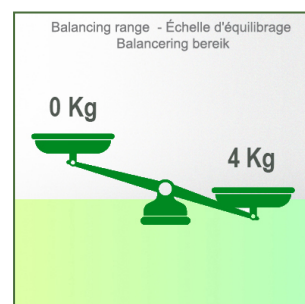

#### Technische specificaties:

- \* Montage op verticale din-rail
- \* Deze in hoogte verstelbare arm van 450 mm wordt eenvoudig aan de paal bevestigd
- \* De in deze uitvoering geleverde laptop standaard is geschikt voor afmetingen: 360 x 290 mm
- \* Het gewicht dat door de arm wordt ondersteund is 21 kg en 10 kg voor het blad
- \* Rotatie van de laptop steun: 130° naar rechts en 180° naar links, helling van 21° naar beneden en 25° naar boven
- \* Rotatie van de arm: 90° naar rechts en links.
- \* Totale lengte 705 mm
- \* Kleur RAL 7024 (grafiet grijs) en wit
- \* Al onze medische armen voldoen aan: CE, ROHS, Medical Grade, MDD 93/42 ECC-voorschriften.
- \* Garantie: 5 jaar

Technische specificaties:

Referentie: WM 337.115

Horizontale medische arm verstelbaar in hoogte van 450 mm voor laptop,  
verticale DIN-rail montage

Afmetingen laptop steun: 360 x 280 mm

Kleur: Decoratieve onderdelen: RAL 5013 kobaltblauw

Aluminium onderdelen: RAL 9016 verkeerswit

Maximaal laadvermogen draagarm: 21 kg

Draagvermogen van de lade: 10 Kg

Balancer bereik: 1-4 kg

Product gewicht: 4,6 kg

**Montage-informatie - Din Rail verticaal**