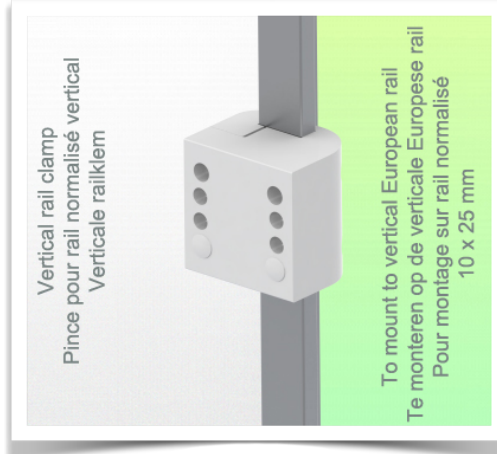

Technische specificaties:

Referentie: WM 337.115

Horizontale medische arm verstelbaar in hoogte van 450 mm voor laptop,
verticale DIN-rail montage

Afmetingen laptop steun: 360 x 280 mm

Kleur: Decoratieve onderdelen: RAL 5013 kobaltblauw

Aluminium onderdelen: RAL 9016 verkeerswit

Maximaal laadvermogen draagarm: 21 kg

Draagvermogen van de lade: 10 Kg

Balancer bereik: 1-4 kg

Product gewicht: 4,6 kg