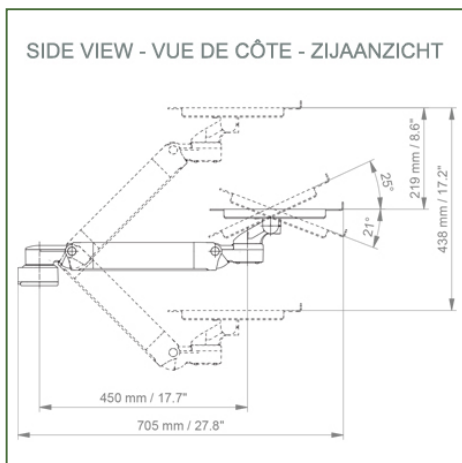

Presentatie

Referentie: WM 337.117

Horizontale medische arm verstelbaar in hoogte van 450 mm voor laptop, montage op vaste paal diameter van 25, 35 en 38 mm

Horizontale medische arm verstelbaar in hoogte van 450 mm voor laptop, montage op vaste paal diameter van 25, 35 en 38 mm

Technische specificaties:

- * Bevestiging op vaste paal van 25,35,38 mm
- * Deze in hoogte verstelbare arm van 450 mm wordt eenvoudig aan de paal bevestigd
- * De in deze uitvoering geleverde laptop standaard is geschikt voor afmetingen: 360 x 290 mm
- * Het gewicht dat door de arm wordt ondersteund is 21 kg en 10 kg voor het blad * Rotatie van de laptop steun: 130° naar rechts en 180° naar links, helling van 21° naar beneden en 25° naar boven* Rotatie van de arm: 90° naar rechts en links.
- * Totale lengte 705 mm
- * Kleur RAL 7024 (grafietgrijs) en wit
- * Al onze medische armen voldoen aan: CE, ROHS, Medical Grade, MDD 93/42 ECC-voorschriften.
- * Garantie: 5 jaar

Technische specificaties:

Referentie: WM 337.117

Horizontale medische arm verstelbaar in hoogte van 450 mm voor laptop, montage op vaste paal diameter van 25, 35 en 38 mm

Afmetingen laptopsteun: 360 x 280 mm

Informatie voor montage - Vaste paal

Referentie: WM 337.117

Horizontale medische arm verstelbaar in hoogte van 450 mm voor laptop, montage op vaste paal diameter van 25, 35 en 38 mm

Vaste paal van 25, 35, 38 mm: