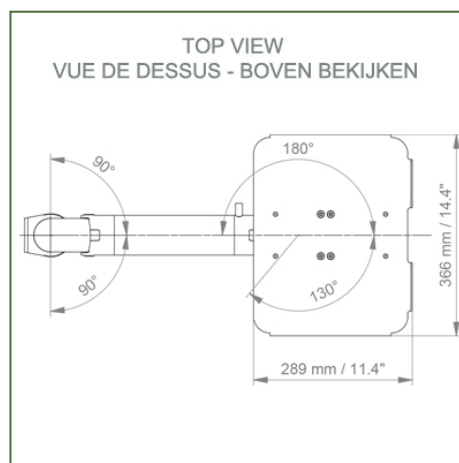

Presentatie

Referentie: WM 337.117

Horizontale medische arm verstelbaar in hoogte van 450 mm voor laptop, montage op vaste paal diameter van 25, 35 en 38 mm

Horizontale medische arm verstelbaar in hoogte van 450 mm voor laptop, montage op vaste paal diameter van 25, 35 en 38 mm

Technische specificaties:

- * Bevestiging op vaste paal van 25,35,38 mm
- * Deze in hoogte verstelbare arm van 450 mm wordt eenvoudig aan de paal bevestigd
- * De in deze uitvoering geleverde laptop standaard is geschikt voor afmetingen: 360 x 290 mm
- * Het gewicht dat door de arm wordt ondersteund is 21 kg en 10 kg voor het blad * Rotatie van de laptop steun: 130° naar rechts en 180° naar links, helling van 21° naar beneden en 25° naar boven* Rotatie van de arm: 90° naar rechts en links.
- * Totale lengte 705 mm
- * Kleur RAL 7024 (grafietgrijs) en wit
- * Al onze medische armen voldoen aan: CE, ROHS, Medical Grade, MDD 93/42 ECC-voorschriften.
- * Garantie: 5 jaar

Technische specificaties:

Referentie: WM 337.117

Horizontale medische arm verstelbaar in hoogte van 450 mm voor laptop, montage op vaste paal diameter van 25, 35 en 38 mm

Afmetingen laptopsteun: 360 x 280 mm

Informatie voor montage - Vaste paal

Referentie: WM 337.117

Horizontale medische arm verstelbaar in hoogte van 450 mm voor laptop, montage op vaste paal diameter van 25, 35 en 38 mm

Vaste paal van 25, 35, 38 mm: