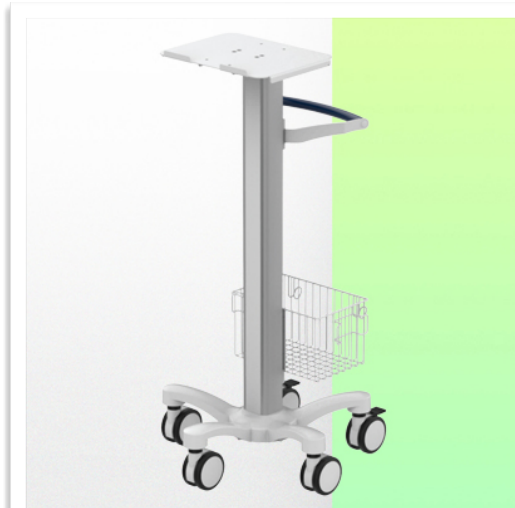

Sa construction légère et robuste en aluminium anodisé permet à ce chariot médical les déplacements intensifs sans contrainte.

Une architecture ouverte qui offre des points d'accès sur toute la surface de la colonne centrale, facilitant les connections avec les accessoires.

Facile à déplacer et hygiénique elle est parfaite dans tout environnement patient.

Equipé de roues anti-statiques et confortables, ce chariot médical léger peut être manoeuvré sans effort par le personnel soignant sur les points et lieux de soins. Les roues (5) permettent le franchissement aisé des ressauts et imperfections du sol, deux de ces roues sont munies de freins.

Présentation Technique

Référence: WM 777.001

Chariot Médical léger pour ordinateur portable pré-configuré

Cette pré-configuration comprend :

- \* Un support inclinable pour laptop en tête de colonne 360 x 280 mm
- \* Colonne centrale d'une hauteur de 900 mm
- \* Une poignée de transport
- \* Un panier de service universel (Dimensions: 300 x 200 x 180 mm)
- \* Deux caches câbles
- \* Base à cinq branches de 52 cm
- \* Set de cinq roues hautes précisions dont deux équipées de frein à pied
- \* Homologation CE, Hospital Grade
- \* Supporte jusque 7 kg
- \* Une large gamme d'accessoires permet de compléter la station