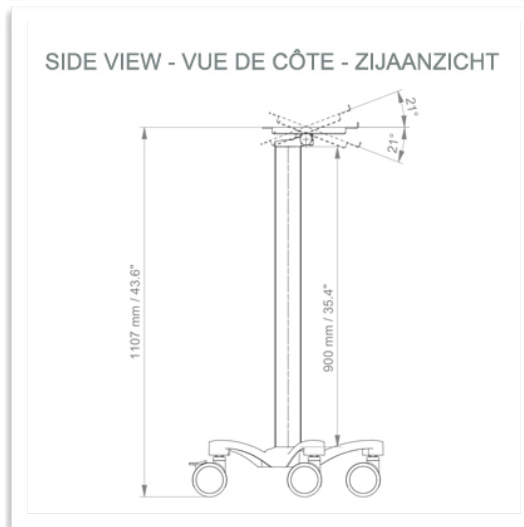

Présentation Technique

Référence: WM 777.001

Chariot Médical léger pour ordinateur portable pré-configuré

Cette pré-configuration comprend :

- Un support inclinable pour laptop en tête de colonne 360 x 280 mm
- Colonne centrale d'une hauteur de 900 mm
- Une poignée de transport
- Un panier de service universel (Dimensions: 300 x 200 x 180 mm)
- Deux caches câbles
- Base à cinq branches de 52 cm
- Set de cinq roues hautes précisions dont deux équipées de frein à pied
- Homologation CE, Hospital Grade
- Supporte jusque 7 kg
- Une large gamme d'accessoires permet de compléter la station