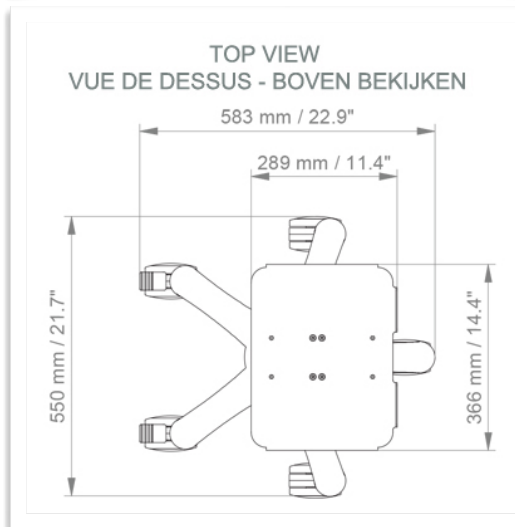

Présentation Technique

Référence: WM 777.001

Chariot Médical léger pour ordinateur portable pré-configuré

Cette pré-configuration comprend :

- \* Un support inclinable pour laptop en tête de colonne 360 x 280 mm
- \* Colonne centrale d'une hauteur de 900 mm
- \* Une poignée de transport
- \* Un panier de service universel (Dimensions: 300 x 200 x 180 mm)
- \* Deux caches câbles
- \* Base à cinq branches de 52 cm
- \* Set de cinq roues hautes précisions dont deux équipées de frein à pied
- \* Homologation CE, Hospital Grade
- \* Supporte jusque 7 kg
- \* Une large gamme d'accessoires permet de compléter la station