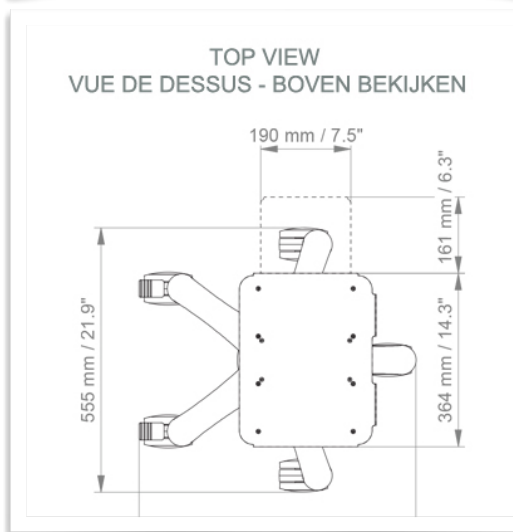

Technische presentatie

Referentie: WM 777.002

Lichtgewicht medische trolley, vooraf geconfigureerd voor laptop

Deze voorconfiguratie omvat :

- * Een 360 x 280 mm kantelbare laptop standaard aan de kop van de kolom.
- * Een intrekbare muishouder
- * 900 mm hoge centrale kolom
- * Een draagbeugel
- * Universele servicemand (Afmetingen: 300 x 200 x 180 mm)
- * Twee kabelhoezen
- * Vijfvoet van 52 cm
- * Set van vijf zeer nauwkeurige wielen, waarvan twee met voetremmen
- * CE-gekeurd, Ziekenhuiskwaliteit
- * Ondersteunt tot 7 kg
- * Een breed assortiment accessoires maakt het station compleet