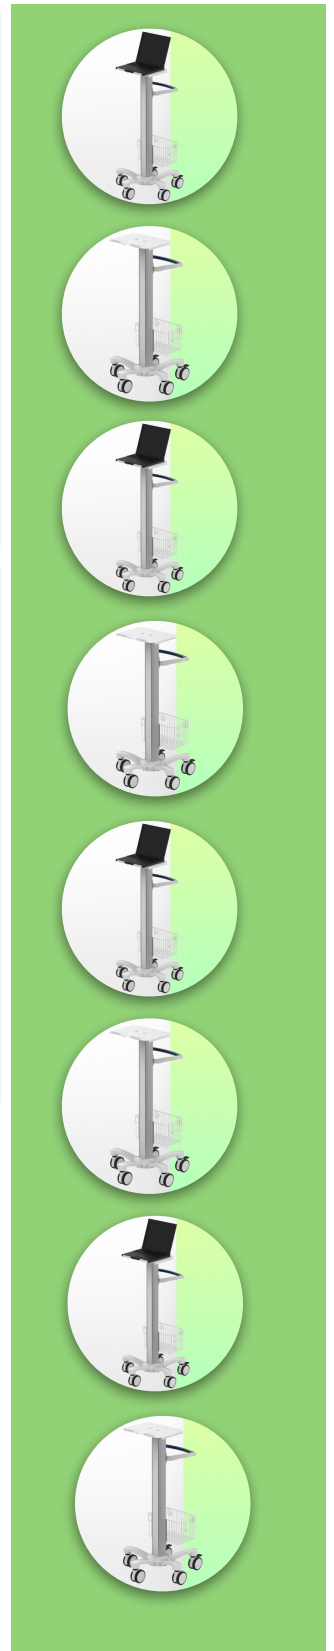

Technische presentatie

Referentie: WM 777.002

Lichtgewicht medische trolley, vooraf geconfigureerd voor laptop

Deze voorconfiguratie omvat :

- Een 360 x 280 mm kantelbare laptop standaard aan de kop van de kolom.
- Een intrekbare muishouder
- 900 mm hoge centrale kolom
- Een draagbeugel
- Universele servicemand (Afmetingen: 300 x 200 x 180 mm)
- Twee kabelhoezen
- Vijfvoet van 52 cm
- Set van vijf zeer nauwkeurige wielen, waarvan twee met voetremmen
- CE-gekeurd, Ziekenhuiskwaliteit
- Ondersteunt tot 7 kg
- Een breed assortiment accessoires maakt het station compleet