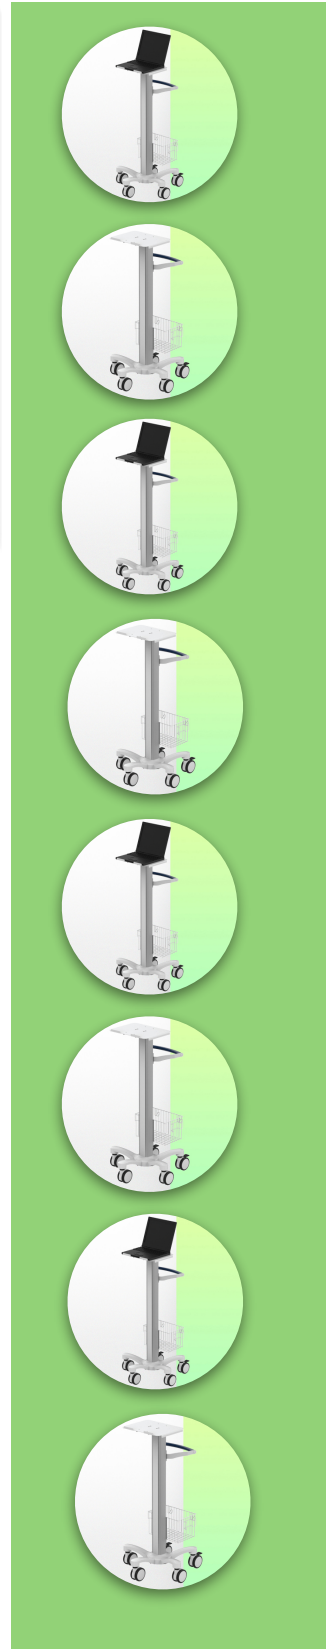

Presentatie

Referentie: WM 777.002

Lichtgewicht medische trolley, vooraf geconfigureerd voor laptop

Deze vooraf geconfigureerde laptop trolley is speciaal ontworpen voor de medische sector en is het resultaat van nauwe samenwerking met verpleegkundigen, IT-specialisten en artsen. Hij biedt hen ongeëvenaard comfort en ergonomie voor het invoeren van gegevens.

Dankzij de lichte, robuuste constructie van geanodiseerd aluminium kan deze medische trolley zonder beperkingen intensief worden verplaatst.

De open architectuur biedt toegangspunten over het hele oppervlak van de centrale kolom, zodat accessoires gemakkelijk kunnen worden aangesloten.

Deze medische trolley voldoet aan de normen voor ziekenhuishygiëne en kan tot in het kleinste detail worden gedesinfecteerd, inclusief de wielen. Het ontwerp heeft geen ruwe randen, waardoor hij gemakkelijk schoon te maken is en infecties helpt te voorkomen.

Gemakkelijk te verplaatsen en hygiënisch, perfect voor elke patiëntenomgeving.

Uitgerust met comfortabele, antistatische wielen kan deze lichtgewicht medische trolley moeiteloos gemanoeuvreed worden door verplegend personeel op de zorgplek. De wielen (5) maken het gemakkelijk om over hobbels en oneffenheden te manoeuvreren, en twee van de wielen hebben remmen.