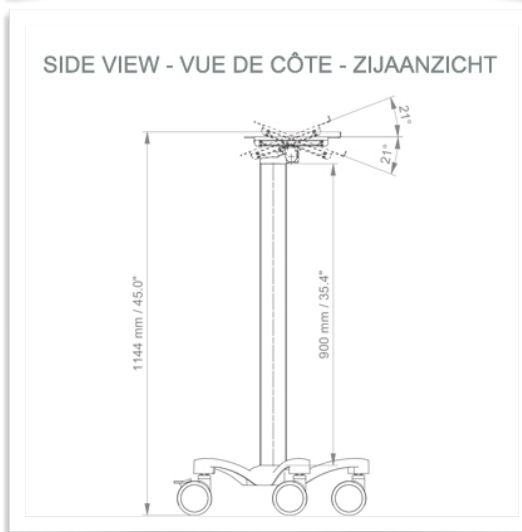

Dankzij de lichte, robuuste constructie van geanodiseerd aluminium kan deze medische trolley zonder beperkingen intensief worden verplaatst.

De open architectuur biedt toegangspunten over het hele oppervlak van de centrale kolom, zodat accessoires gemakkelijk kunnen worden aangesloten.

Technische presentatie

Referentie: WM 777.002

Lichtgewicht medische trolley, vooraf geconfigureerd voor laptop

Deze voorconfiguratie omvat :

- * Een 360 x 280 mm kantelbare laptop standaard aan de kop van de kolom.
- * Een intrekbare muishouder
- * 900 mm hoge centrale kolom
- * Een draagbeugel
- * Universele servicemand (Afmetingen: 300 x 200 x 180 mm)
- * Twee kabelhoezen
- * Vijfvoet van 52 cm
- * Set van vijf zeer nauwkeurige wielen, waarvan twee met voetremmen
- * CE-gekeurd, Ziekenhuiskwaliteit
- * Ondersteunt tot 7 kg
- * Een breed assortiment accessoires maakt het station compleet