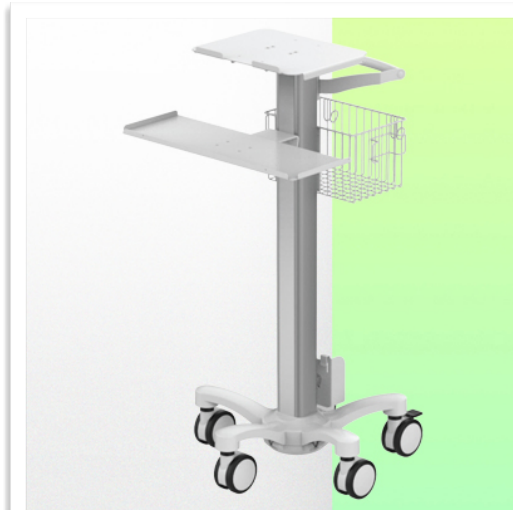

Dankzij de lichte, robuuste constructie van geanodiseerd aluminium kan deze medische trolley zonder beperkingen intensief worden verplaatst.

De open architectuur biedt toegangspunten over het hele oppervlak van de centrale kolom, zodat accessoires gemakkelijk kunnen worden aangesloten.

Deze medische trolley voldoet aan de normen voor ziekenhuishygiëne en kan tot in het kleinste detail worden gedesinfecteerd, inclusief de wielen. Het ontwerp heeft geen ruwe randen, waardoor hij gemakkelijk schoon te maken is en infecties helpt te voorkomen.

Gemakkelijk te verplaatsen en hygiënisch, perfect voor elke patiëntenomgeving.

Uitgerust met comfortabele, antistatische wielen kan deze lichtgewicht medische trolley moeiteloos gemanoeuvred worden door verplegend personeel op de zorgplek. De wielen (5) maken het gemakkelijk om over hobbels en oneffenheden te manoeuvreren, en twee van de wielen hebben remmen.

Technische presentatie

Referentie: WM 777.003

Lichtgewicht medische trolley, vooraf geconfigureerd voor laptop

Deze voorconfiguratie omvat :

- * Een 360 x 280 mm kantelbare laptop standaard aan de kop van de kolom.
- * Een onafhankelijke toetsenbordsteun van 580 x 200 mm
- * 900 mm hoge centrale kolom
- * Een draagbeugel
- * Universele servicemand (Afmetingen: 300 x 200 x 180 mm)
- * Twee kabelhoezen en een voedinghouder
- * Vijfvoet van 52 cm
- * Set van vijf zeer nauwkeurige wielen, waarvan twee met voetremmen
- * CE-gekeurd, Ziekenhuiskwaliteit
- * Ondersteunt tot 7 kg
- * Een breed assortiment accessoires maakt het station compleet