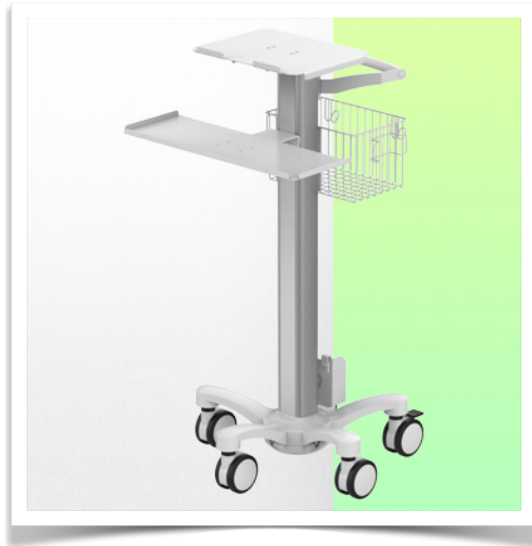

Presentatie

Referentie: WM 777.003

Lichtgewicht medische trolley, vooraf geconfigureerd voor laptop

Deze vooraf geconfigureerde laptoprolley is speciaal ontworpen voor de medische sector en is het resultaat van nauwe samenwerking met verpleegkundigen, IT-specialisten en artsen. Hij biedt hen ongeëvenaard comfort en ergonomie voor het invoeren van gegevens.

Dankzij de lichte, robuuste constructie van geanodiseerd aluminium kan deze medische trolley zonder beperkingen intensief worden verplaatst.

De open architectuur biedt toegangspunten over het hele oppervlak van de centrale kolom, zodat accessoires gemakkelijk kunnen worden aangesloten.

Gemakkelijk te verplaatsen en hygiënisch, perfect voor elke patiëntenomgeving.

Uitgerust met comfortabele, antistatische wielen kan deze lichtgewicht medische trolley moeiteloos gemanoeuvred worden door verplegend personeel op de zorgplek. De wielen (5) maken het gemakkelijk om over hobbels en oneffenheden te manoeuvreren, en twee van de wielen hebben remmen.

Technische presentatie

Referentie: WM 777.003

Lichtgewicht medische trolley, vooraf geconfigureerd voor laptop

Deze voorconfiguratie omvat :

- * Een 360 x 280 mm kantelbare laptop standaard aan de kop van de kolom.
- * Een onafhankelijke toetsenbordsteun van 580 x 200 mm
- * 900 mm hoge centrale kolom
- * Een draagbeugel
- * Universele servicemand (Afmetingen: 300 x 200 x 180 mm)
- * Twee kabelhoezen en een voedinghouder
- * Vijfvoet van 52 cm
- * Set van vijf zeer nauwkeurige wielen, waarvan twee met voetremmen
- * CE-gekeurd, Ziekenhuiskwaliteit
- * Ondersteunt tot 7 kg
- * Een breed assortiment accessoires maakt het station compleet