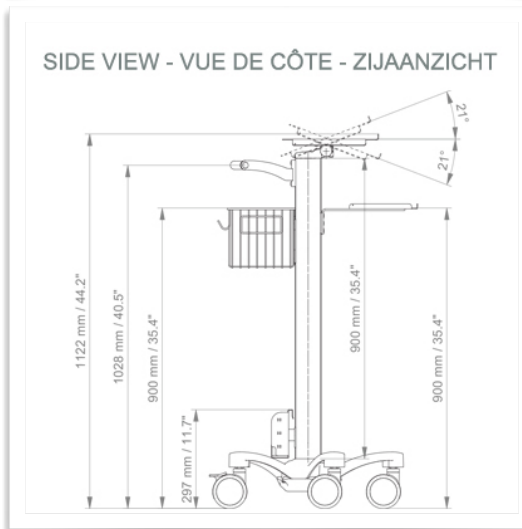

Dankzij de lichte, robuuste constructie van geanodiseerd aluminium kan deze medische trolley zonder beperkingen intensief worden verplaatst.

De open architectuur biedt toegangspunten over het hele oppervlak van de centrale kolom, zodat accessoires gemakkelijk kunnen worden aangesloten.

Technische presentatie

Referentie: WM 777.003

Lichtgewicht medische trolley, vooraf geconfigureerd voor laptop

Deze voorconfiguratie omvat :

- * Een 360 x 280 mm kantelbare laptop standaard aan de kop van de kolom.
- * Een onafhankelijke toetsenbordsteun van 580 x 200 mm
- * 900 mm hoge centrale kolom
- * Een draagbeugel
- * Universele servicemand (Afmetingen: 300 x 200 x 180 mm)
- * Twee kabelhoezen en een voedinghouder
- * Vijfvoet van 52 cm
- * Set van vijf zeer nauwkeurige wielen, waarvan twee met voetremmen
- * CE-gekeurd, Ziekenhuiskwaliteit
- * Ondersteunt tot 7 kg
- * Een breed assortiment accessoires maakt het station compleet