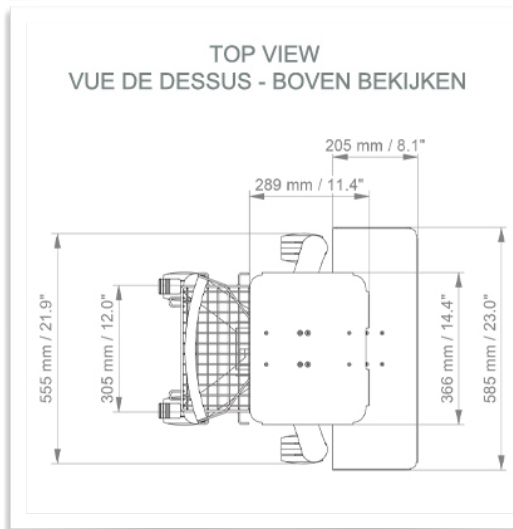

Technische presentatie

Referentie: WM 777.003

Lichtgewicht medische trolley, vooraf geconfigureerd voor laptop

Deze voorconfiguratie omvat :

- * Een 360 x 280 mm kantelbare laptop standaard aan de kop van de kolom.
- * Een onafhankelijke toetsenbordsteun van 580 x 200 mm
- * 900 mm hoge centrale kolom
- * Een draagbeugel
- * Universele servicemand (Afmetingen: 300 x 200 x 180 mm)
- * Twee kabelhoezen en een voedinghouder
- * Vijfvoet van 52 cm
- * Set van vijf zeer nauwkeurige wielen, waarvan twee met voetremmen
- * CE-gekeurd, Ziekenhuiskwaliteit
- * Ondersteunt tot 7 kg
- * Een breed assortiment accessoires maakt het station compleet