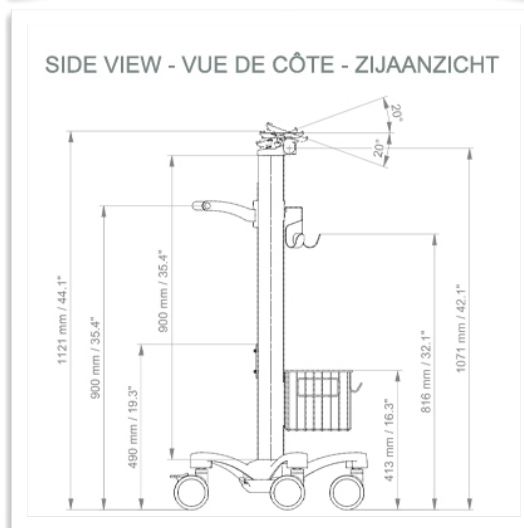

Dankzij de lichte, robuuste constructie van geanodiseerd aluminium kan deze medische trolley zonder beperkingen intensief worden verplaatst.

De open architectuur biedt toegangspunten over het hele oppervlak van de centrale kolom, zodat accessoires gemakkelijk kunnen worden aangesloten.

Technische presentatie

Referentie: WM 777.004

Dräger Infinity Delta lichtgewicht medische bewakings trolley

Deze pre-configuratie omvat :

- * 5" plunjer plaat met kantel functie voor controle
- * 900 mm hoge centrale kolom
- * Drievoudige kabelhaak
- * Montageplaat voor Dräger Power Sypply Delta
- * Draaggreep
- * Universele servicemand (Afmetingen: 300 x 200 x 180 mm)
- * Twee kabelafdekkingen
- * Voetkruis 52 cm
- * Set van vijf zeer nauwkeurige wielen, waarvan twee met voetremmen
- * CE-gekeurd, Ziekenhuiskwaliteit
- * Ondersteunt tot 14 kg
- * Een breed assortiment accessoires maakt het station compleet