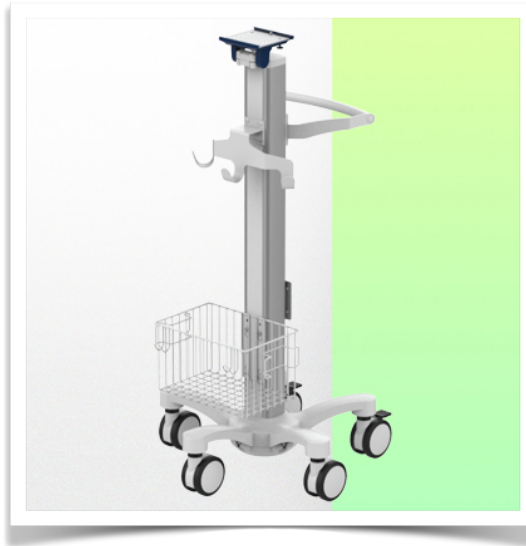

Presentatie

Referentie: WM 777.004

Dräger Infinity Delta lichtgewicht medische bewakings trolley

Deze vooraf geconfigureerde trolley voor Dräger infinity Delta monitoring is speciaal ontworpen voor de medische sector en is het resultaat van een zeer nauwe samenwerking met verpleegkundigen, IT-specialisten en artsen. Hij biedt hen ongeëvenaard comfort en ergonomie bij het invoeren van gegevens.

Dankzij de lichte, robuuste constructie van geanodiseerd aluminium kan deze medische trolley zonder beperkingen intensief worden verplaatst.

De open architectuur biedt toegangspunten over het hele oppervlak van de centrale kolom, zodat accessoires gemakkelijk kunnen worden aangesloten.

Gemakkelijk te verplaatsen en hygiënisch, perfect voor elke patiëntenomgeving.

Uitgerust met comfortabele, antistatische wielen kan deze lichtgewicht medische trolley moeiteloos gemanoeuvred worden door verplegend personeel op de zorgplek. De wielen (5) maken het gemakkelijk om over hobbels en oneffenheden te manoeuvreren, en twee van de wielen hebben remmen.

Technische presentatie

Referentie: WM 777.004

Dräger Infinity Delta lichtgewicht medische bewakings trolley

Deze pre-configuratie omvat :

- * 5" plunjer plaat met kantel functie voor controle
- * 900 mm hoge centrale kolom
- * Drievoudige kabelhaak
- * Montageplaat voor Dräger Power Sypply Delta
- * Draaggreep
- * Universele servicemand (Afmetingen: 300 x 200 x 180 mm)
- * Twee kabelafdekkingen
- * Voetkruis 52 cm
- * Set van vijf zeer nauwkeurige wielen, waarvan twee met voetremmen
- * CE-gekeurd, Ziekenhuiskwaliteit
- * Ondersteunt tot 14 kg
- * Een breed assortiment accessoires maakt het station compleet