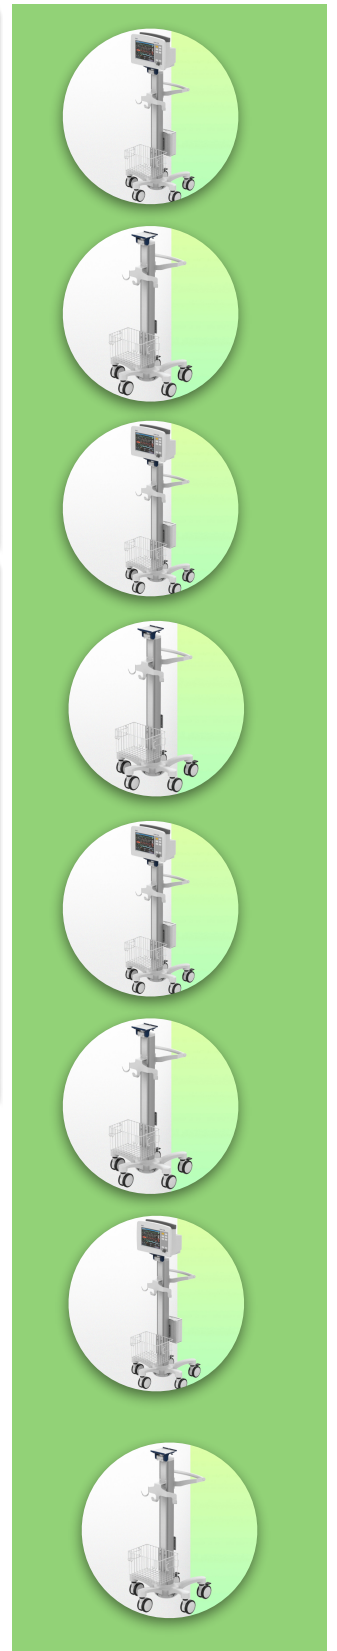

Presentatie

Referentie: WM 777.004

Dräger Infinity Delta lichtgewicht medische bewakings trolley

Deze vooraf geconfigureerde trolley voor Dräger infinity Delta monitoring is speciaal ontworpen voor de medische sector en is het resultaat van een zeer nauwe samenwerking met verpleegkundigen, IT-specialisten en artsen. Hij biedt hen ongeëvenaard comfort en ergonomie bij het invoeren van gegevens.

Dankzij de lichte, robuuste constructie van geanodiseerd aluminium kan deze medische trolley zonder beperkingen intensief worden verplaatst.

De open architectuur biedt toegangspunten over het hele oppervlak van de centrale kolom, zodat accessoires gemakkelijk kunnen worden aangesloten.

Deze medische trolley voldoet aan de normen voor ziekenhuishygiëne en kan tot in het kleinste detail worden gedesinfecteerd, inclusief de wielen. Het ontwerp heeft geen ruwe randen, waardoor hij gemakkelijk schoon te maken is en infecties helpt te voorkomen.

Technische presentatie

Referentie: WM 777.004

Dräger Infinity Delta lichtgewicht medische bewakings trolley

Deze pre-configuratie omvat :

- * 5" plunjer plaat met kantel functie voor controle
- * 900 mm hoge centrale kolom
- * Drievoudige kabelhaak
- * Montageplaat voor Dräger Power Sypply Delta
- * Draaggreep
- * Universele servicemand (Afmetingen: 300 x 200 x 180 mm)
- * Twee kabelafdekkingen
- * Voetkruis 52 cm
- * Set van vijf zeer nauwkeurige wielen, waarvan twee met voetremmen
- * CE-gekeurd, Ziekenhuiskwaliteit
- * Ondersteunt tot 14 kg
- * Een breed assortiment accessoires maakt het station compleet