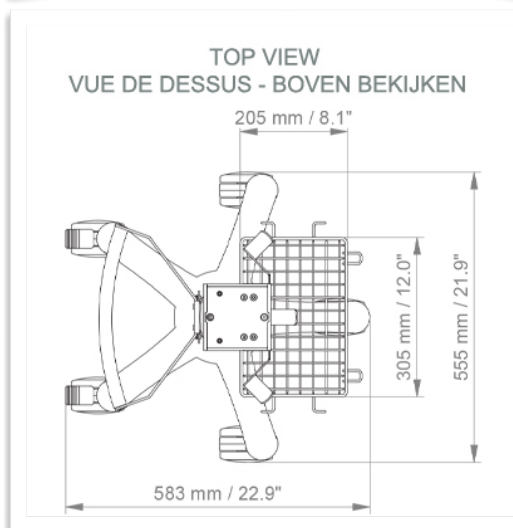

Technische presentatie

Referentie: WM 777.004

Dräger Infinity Delta lichtgewicht medische bewakings trolley

Deze pre-configuratie omvat :

- * 5" plunjer plaat met kantel functie voor controle
- * 900 mm hoge centrale kolom
- * Drievoudige kabelhaak
- * Montageplaat voor Dräger Power Sypply Delta
- * Draaggreep
- * Universele servicemand (Afmetingen: 300 x 200 x 180 mm)
- * Twee kabelafdekkingen
- * Voetkruis 52 cm
- * Set van vijf zeer nauwkeurige wielen, waarvan twee met voetremmen
- * CE-gekeurd, Ziekenhuiskwaliteit
- * Ondersteunt tot 14 kg
- * Een breed assortiment accessoires maakt het station compleet