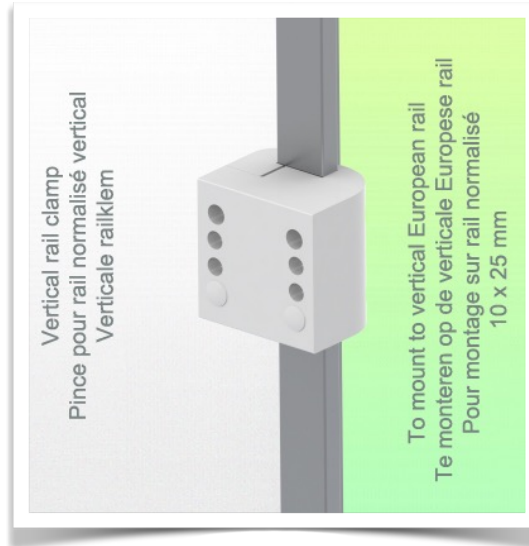

Présentation

Référence: WM 227.147

Kleine servere mand 200 x 150 x 100 mm, bevestiging aan vertical standaard rails  
10 x 25, 8 x 35, 10 x 30, 10 x 50 mm

Deze kleine servermand met zijn open structuur laat u toe de inhoud direct te zien.  
Deze opbergoplossing is een perfecte aanvulling op uw medisch werkstation.

**Technische specificaties:**

- \* Afmetingen: 200 x 150 x 100 mm (B x D x H)
- \* Max. draagvermogen mand: 2,5 Kg
- \* Vaste klem voor vertical standaard rail inbegrepen in deze configuratie
- \* Kleur: Wit
- \* Garantie: 5 jaar