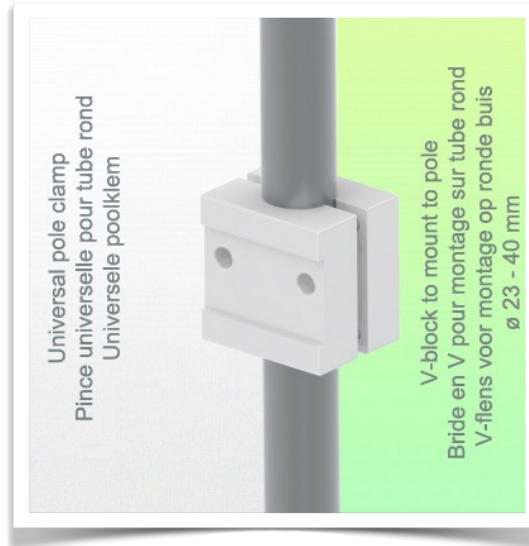

Présentation

Référence: WM 227.149

Kleine serveer mand 200 x 150 x 100 mm, bevestiging aan variabele slang \varnothing 23-40 mm

Deze kleine serveermand met zijn open structuur laat u toe de inhoud direct te zien. Deze opbergoplossing is een perfecte aanvulling op uw medisch werkstation.

Technische specificaties:

- * Afmetingen: 200 x 150 x 100 mm (B x D x H)
- * Max. draagvermogen mand: 2,5 Kg
- * Variabele buisadapter \varnothing 23-40 mm inbegrepen in deze configuratie
- * Kleur: Wit
- * Garantie: 5 jaar