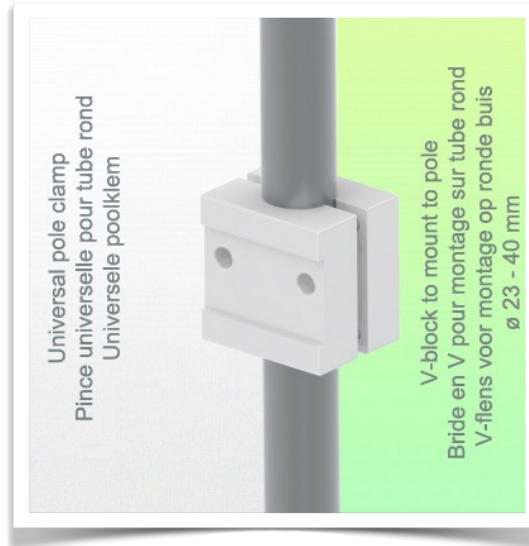

Présentation

Référence: WM 227.150

Kleine serveer mand 200 x 150 x 100 mm, bevestiging aan vaste slang \varnothing 25 mm

Deze kleine serveermand met zijn open structuur laat u toe de inhoud direct te zien. Deze opbergoplossing is een perfecte aanvulling op uw medisch werkstation.

Technische specificaties:

- * Afmetingen: 200 x 150 x 100 mm (B x D x H)
- * Max. draagvermogen mand: 2,5 Kg
- * Adapter voor vaste buis \varnothing 25 mm inbegrepen in deze configuratie
- * Kleur: Wit
- * Garantie: 5 jaar