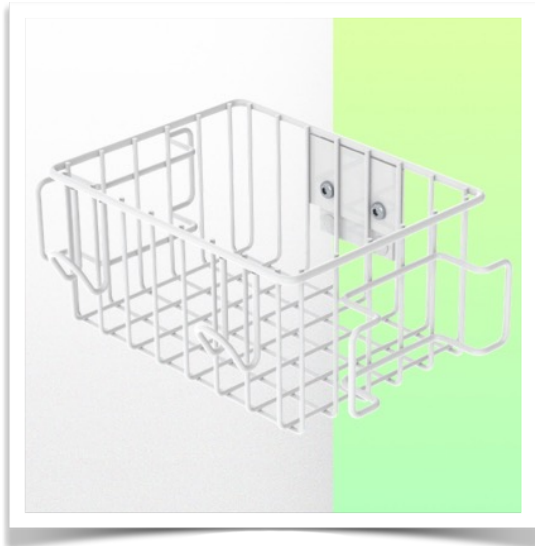

Présentation

Référence: WM 227.150

Kleine serveer mand 200 x 150 x 100 mm, bevestiging aan vaste slang \varnothing 25 mm

Deze kleine serveermand met zijn open structuur laat u toe de inhoud direct te zien. Deze opbergoplossing is een perfecte aanvulling op uw medisch werkstation.

Technische specificaties:

- * Afmetingen: 200 x 150 x 100 mm (B x D x H)
- * Max. draagvermogen mand: 2,5 Kg
- * Adapter voor vaste buis \varnothing 25 mm inbegrepen in deze configuratie
- * Kleur: Wit
- * Garantie: 5 jaar