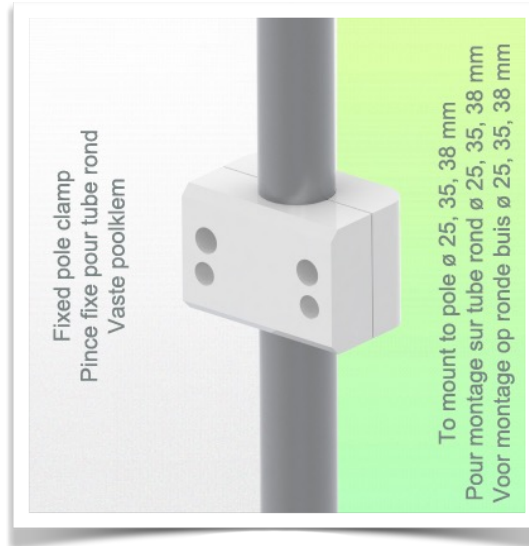

Présentation

Référence: WM 227.153

Kleine servere mand 200 x 150 x 100 mm, bevestiging aan vaste slang \varnothing 38 mm

Deze kleine servermand met zijn open structuur laat u toe de inhoud direct te zien. Deze opbergoplossing is een perfecte aanvulling op uw medisch werkstation.

Technische specificaties:

- * Afmetingen: 200 x 150 x 100 mm (B x D x H)
- * Max. draagvermogen mand: 2,5 Kg
- * Adapter voor vaste buis \varnothing 38 mm inbegrepen in deze configuratie
- * Kleur: Wit
- * Garantie: 5 jaar