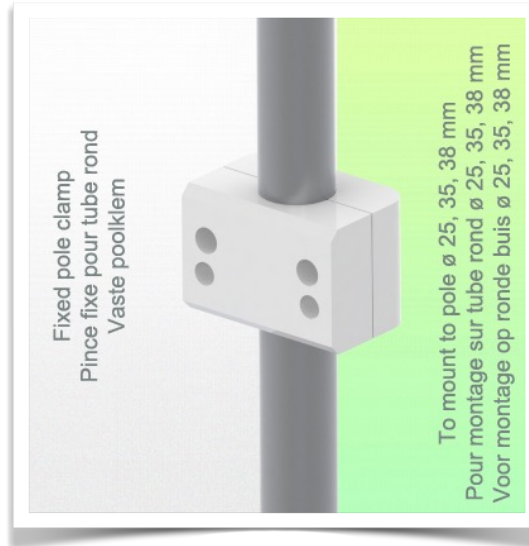

Présentatie

Référence: WM 227.162

Grote servere mand 300 x 200 x 180 mm, bevestiging aan vaste slang  $\varnothing$  35 mm

Deze grote servermand met zijn open structuur laat u toe de inhoud direct te zien. Deze opbergoplossing is een perfecte aanvulling op uw medisch werkstation.

**Technische specificaties:**

- \* Afmetingen: 300 x 200 x 180 mm (B x D x H)
- \* Max. draagvermogen mand: 10 Kg
- \* Adapter voor vaste buis  $\varnothing$  35 mm inbegrepen in deze configuratie
- \* Kleur: Wit
- \* Garantie: 5 jaar