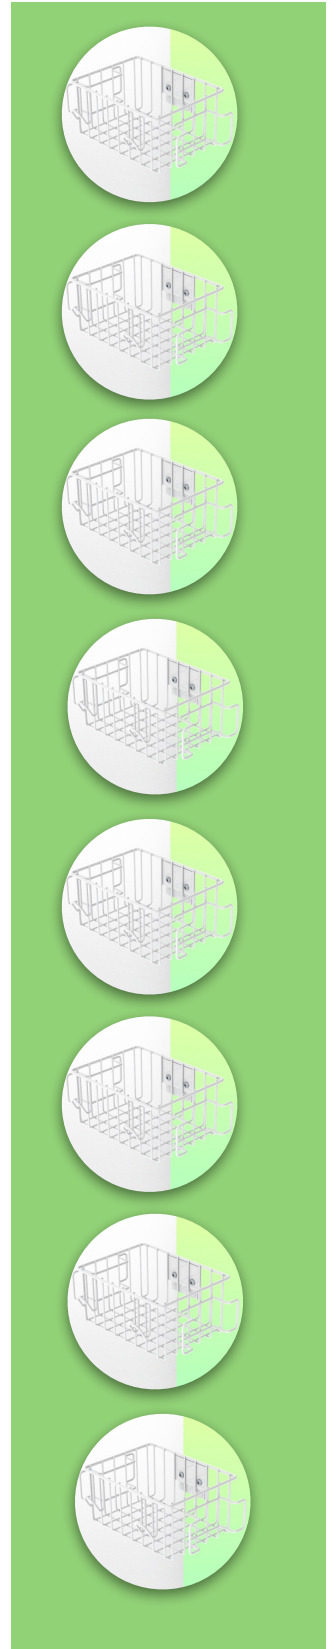

Présentatie

Référence: WM 227.163

Grote servere mand 300 x 200 x 180 mm, bevestiging aan vaste slang  $\varnothing$  38 mm

Deze grote servermand met zijn open structuur laat u toe de inhoud direct te zien. Deze opbergoplossing is een perfecte aanvulling op uw medisch werkstation.

**Technische specificaties:**

- \* Afmetingen: 300 x 200 x 180 mm (B x D x H)
- \* Max. draagvermogen mand: 10 Kg
- \* Adapter voor vaste buis  $\varnothing$  38 mm inbegrepen in deze configuratie
- \* Kleur: Wit
- \* Garantie: 5 jaar