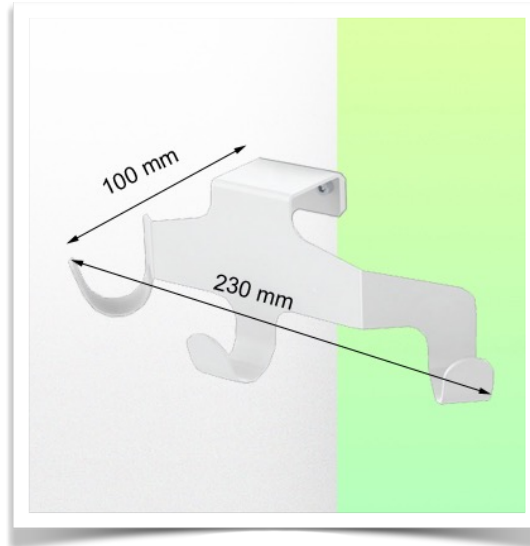

Présentation

Référence: WM 227.168

Triple crochet pour câble, fixation sur rail à glissière murale

Ce crochet pour câble équipé de son interface de montage adaptée est le complément idéal lorsque certains câbles trop long doivent être suspendus. Sa conception offre une hygiène et un nettoyage dans les moindres détails. Son design moderne à été spécialement conçu pour les environnements du secteur de la santé.

Caractéristiques techniques:

- * Crochet pour câble à trois embouts
- * Longueur de 230 mm
- * Adaptateur de fixation inclus dans cette configuration comme décrit dans cette fiche de présentation. * Fixation sur rail à glissière murale
- * Couleur: Blanc * Garantie: 5 ans