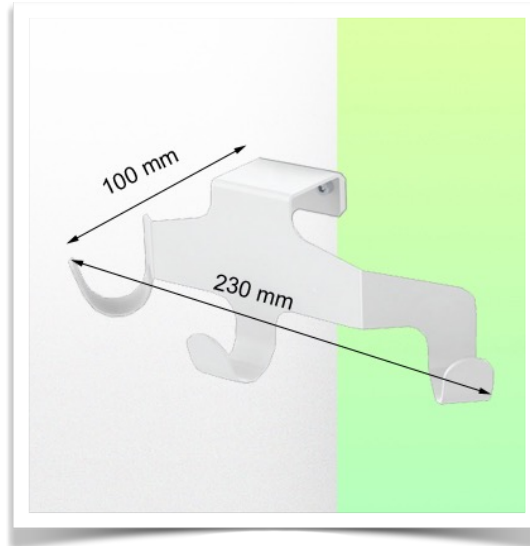

Présentation

Référence: WM 227.169

Triple crochet pour câble fixation sur tube variable de \varnothing 23-40 mm

Ce crochet pour câble équipé de son interface de montage adaptée est le complément idéal lorsque certains câbles trop long doivent être suspendus. Sa conception offre une hygiène et un nettoyage dans les moindres détails. Son design moderne à été spécialement conçu pour les environnements du secteur de la santé.

Caractéristiques techniques:

- * Crochet pour câble à trois embouts
- * Longueur de 230 mm
- * Adaptateur de fixation inclus dans cette configuration comme décrit dans cette fiche de présentation. * Fixation sur tube variable de \varnothing 23-40 mm
- * Couleur: Blanc * Garantie: 5 ans