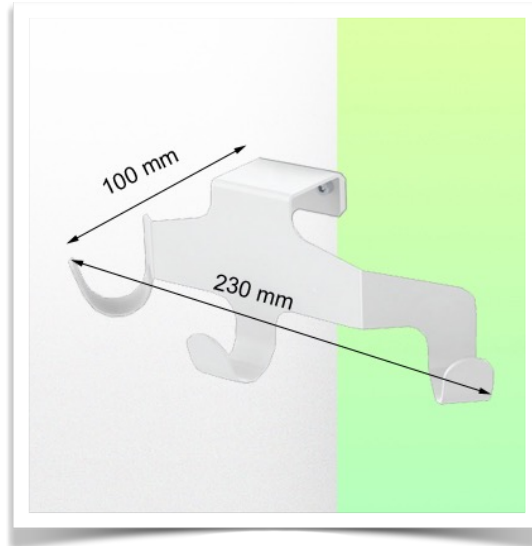

Présentation

Référence: WM 227.170

Triple crochet pour câble, fixation sur tube fixe de \varnothing 25 mm

Ce crochet pour câble équipé de son interface de montage adaptée est le complément idéal lorsque certains câbles trop long doivent être suspendus. Sa conception offre une hygiène et un nettoyage dans les moindres détails. Son design moderne à été spécialement conçu pour les environnements du secteur de la santé.

Caractéristiques techniques:

- * Crochet pour câble à trois embouts
- * Longueur de 230 mm
- * Adaptateur de fixation inclus dans cette configuration comme décrit dans cette fiche de présentation. * Fixation sur tube fixe de \varnothing 25 mm
- * Couleur: Blanc * Garantie: 5 ans