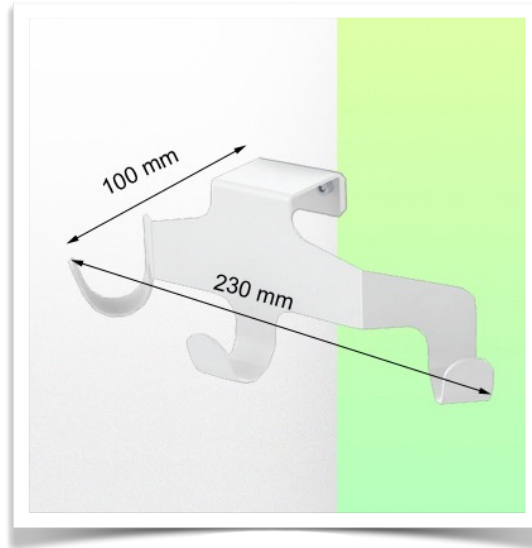

Présentation

Référence: WM 227.171

Triple crochet pour câble, fixation sur tube fixe de  $\varnothing$  30 mm

Ce crochet pour câble équipé de son interface de montage adaptée est le complément idéal lorsque certains câbles trop long doivent être suspendus. Sa conception offre une hygiène et un nettoyage dans les moindres détails. Son design moderne à été spécialement conçu pour les environnements du secteur de la santé.

**Caractéristiques techniques:**

- \* Crochet pour câble à trois embouts
- \* Longueur de 230 mm
- \* Adaptateur de fixation inclus dans cette configuration comme décrit dans cette fiche de présentation. \* Fixation sur tube fixe de  $\varnothing$  30 mm
- \* Couleur: Blanc \* Garantie: 5 ans