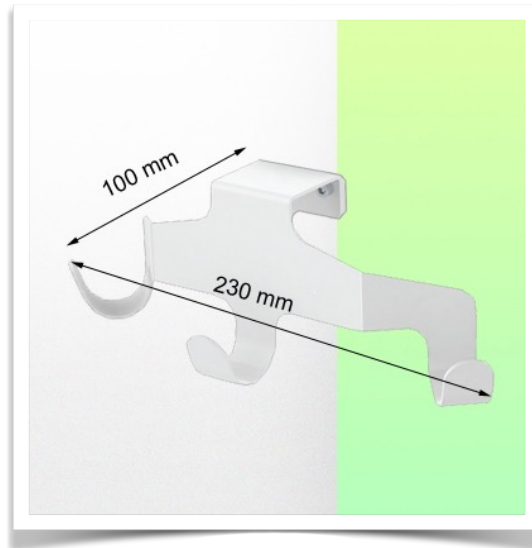

Présentation

Référence: WM 227.172

Triple crochet pour câble, fixation sur tube fixe de \varnothing 35 mm

Ce crochet pour câble équipé de son interface de montage adaptée est le complément idéal lorsque certains câbles trop long doivent être suspendus. Sa conception offre une hygiène et un nettoyage dans les moindres détails. Son design moderne à été spécialement conçu pour les environnements du secteur de la santé.

Caractéristiques techniques:

- * Crochet pour câble à trois embouts
- * Longueur de 230 mm
- * Adaptateur de fixation inclus dans cette configuration comme décrit dans cette fiche de présentation. * Fixation sur tube fixe de \varnothing 35 mm
- * Couleur: Blanc * Garantie: 5 ans