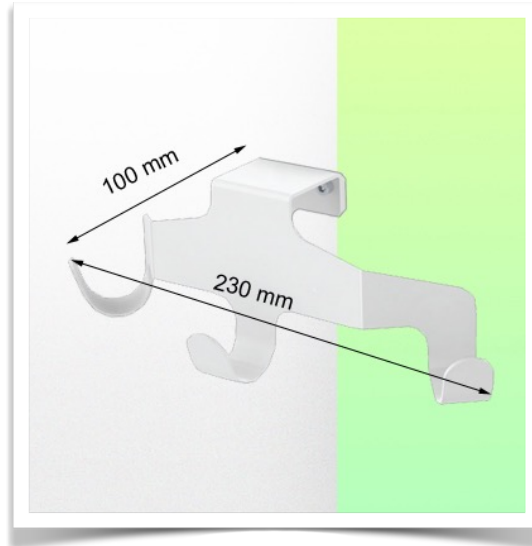

Présentatie

Référence: WM 227.172

Drievoudige kabelhaak, bevestiging aan vaste slang ø 35 mm

Deze kabelhaak met bijpassende montage-interface is de ideale aanvulling wanneer lange kabels moeten worden opgehangen en het ontwerp biedt hygiëne en reiniging tot in de kleinste details. Het moderne ontwerp is speciaal ontwikkeld voor zorg omgevingen.

Technische specificaties:

- * Drie eindige kabelhaak
- * Lengte 230 mm
- * Bevestigings adapter inbegrepen in deze configuratie zoals beschreven in dit presentatie blad. * Bevestiging aan vaste slang ø 35 mm
- * Kleur: Wit
- * Garantie: 5 jaar