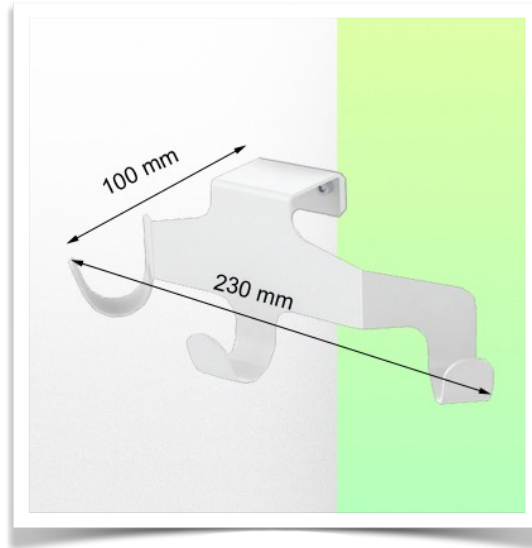

Présentation

Référence: WM 227.173

Triple crochet pour câble, fixation sur tube fixe de \varnothing 38 mm

Ce crochet pour câble équipé de son interface de montage adaptée est le complément idéal lorsque certains câbles trop long doivent être suspendus. Sa conception offre une hygiène et un nettoyage dans les moindres détails. Son design moderne à été spécialement conçu pour les environnements du secteur de la santé.

Caractéristiques techniques:

- * Crochet pour câble à trois embouts
- * Longueur de 230 mm
- * Adaptateur de fixation inclus dans cette configuration comme décrit dans cette fiche de présentation. * Fixation sur tube fixe de \varnothing 38 mm
- * Couleur: Blanc * Garantie: 5 ans