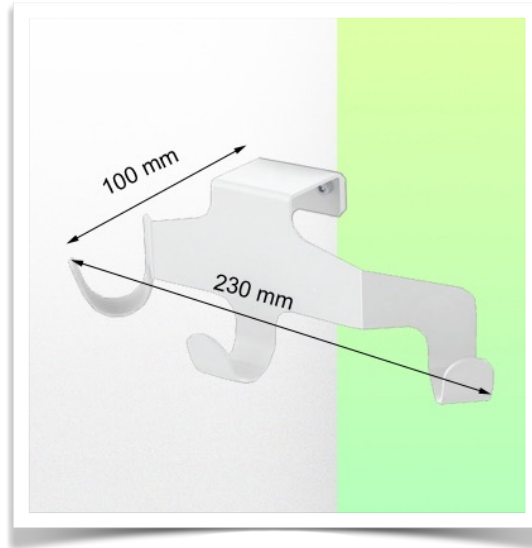

Présentatie

Référence: WM 227.173

**Drievoudige kabelhaak, bevestiging aan vaste slang  $\varnothing$  38 mm**

Deze kabelhaak met bijpassende montage-interface is de ideale aanvulling wanneer lange kabels moeten worden opgehangen en het ontwerp biedt hygiëne en reiniging tot in de kleinste details. Het moderne ontwerp is speciaal ontwikkeld voor zorg omgevingen.

**Technische specificaties:**

- \* Drie eindige kabelhaak
- \* Lengte 230 mm
- \* Bevestigings adapter inbegrepen in deze configuratie zoals beschreven in dit presentatie blad. \* Bevestiging aan vaste slang  $\varnothing$  38 mm
- \* Kleur: Wit
- \* Garantie: 5 jaar