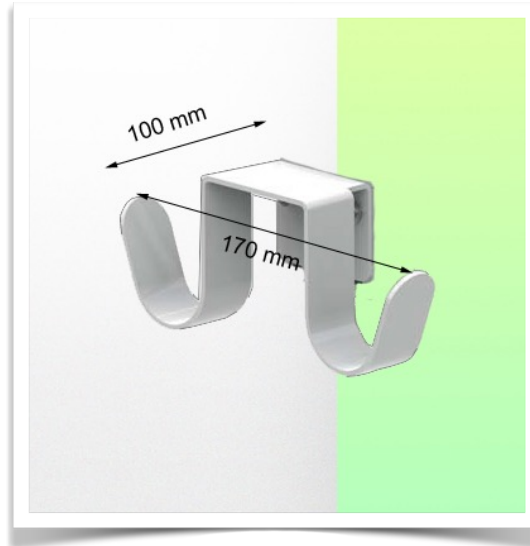

Présentation

Référence: WM 227.178

Double crochet pour câble, fixation sur rail à glissière murale

Ce crochet pour câble équipé de son interface de montage adaptée est le complément idéal lorsque certains câbles trop long doivent être suspendus. Sa conception offre une hygiène et un nettoyage dans les moindres détails. Son design moderne à été spécialement conçu pour les environnements du secteur de la santé.

Caractéristiques techniques:

- * Crochet pour câble à deux embouts
- * Longueur de 170 mm
- * Adaptateur de fixation inclus dans cette configuration comme décrit dans cette fiche de présentation. * Fixation sur rail à glissière murale
- * Couleur: Blanc * Garantie: 5 ans