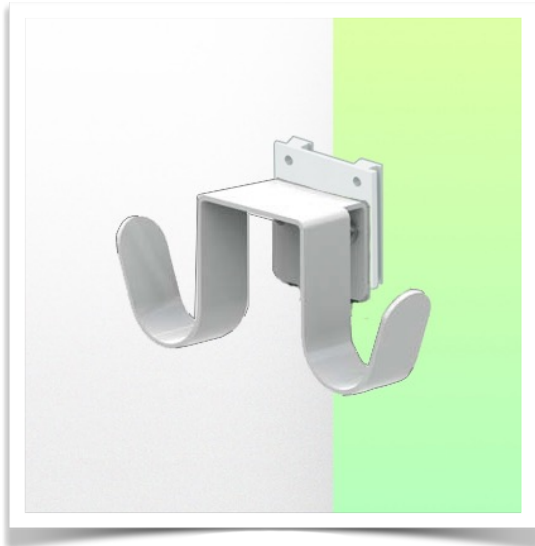

Présentation

Référence: WM 227.178

Double crochet pour câble, fixation sur rail à glissière murale

Ce crochet pour câble équipé de son interface de montage adaptée est le complément idéal lorsque certains câbles trop long doivent être suspendus. Sa conception offre une hygiène et un nettoyage dans les moindres détails. Son design moderne à été spécialement conçu pour les environnements du secteur de la santé.

Caractéristiques techniques:

- * Crochet pour câble à deux embouts
- * Longueur de 170 mm
- * Adaptateur de fixation inclus dans cette configuration comme décrit dans cette fiche de présentation. * Fixation sur rail à glissière murale
- * Couleur: Blanc * Garantie: 5 ans