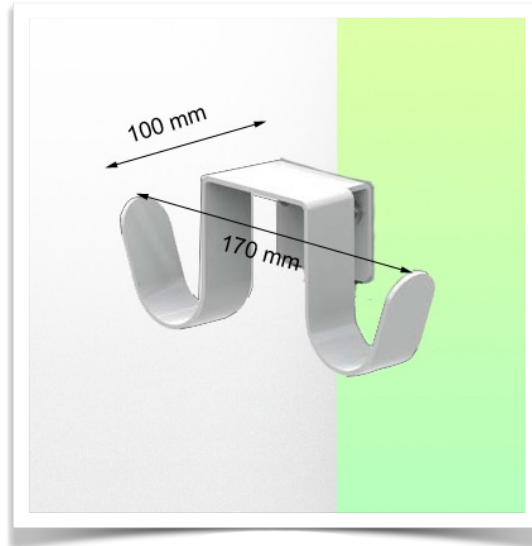

Présentation

Référence: WM 227.179

Double crochet pour câble fixation sur tube variable de \varnothing 23-40 mm

Ce crochet pour câble équipé de son interface de montage adaptée est le complément idéal lorsque certains câbles trop long doivent être suspendus. Sa conception offre une hygiène et un nettoyage dans les moindres détails. Son design moderne à été spécialement conçu pour les environnements du secteur de la santé.

Caractéristiques techniques:

- * Crochet pour câble à deux embouts
- * Longueur de 170 mm
- * Adaptateur de fixation inclus dans cette configuration comme décrit dans cette fiche de présentation. * Fixation sur tube variable de \varnothing 23-40 mm
- * Couleur: Blanc * Garantie: 5 ans