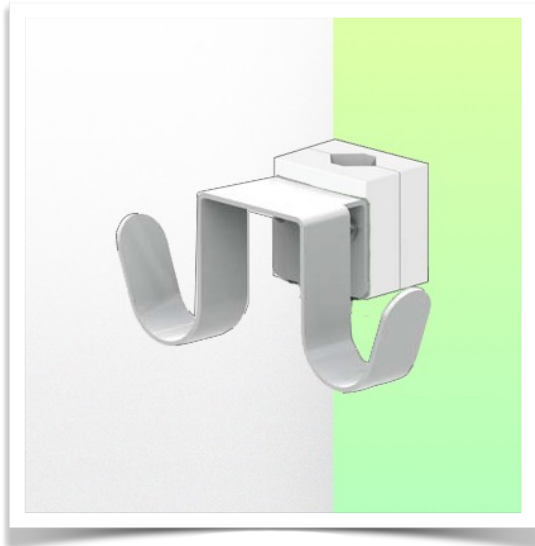

Présentatie

Référence: WM 227.179

Dubbele kabelhaak, bevestiging aan variabele slang \varnothing 23-40 mm

Deze kabelhaak met bijpassende montage-interface is de ideale aanvulling wanneer lange kabels moeten worden opgehangen en het ontwerp biedt hygiëne en reiniging tot in de kleinste details. Het moderne ontwerp is speciaal ontwikkeld voor zorg omgevingen.

Technische specificaties:

- * Dubbele eindige kabelhaak
- * Lengte 170 mm
- * Bevestigings adapter inbegrepen in deze configuratie zoals beschreven in dit presentatie blad. * Bevestiging aan variabele slang \varnothing 23-40 mm
- * Kleur: Wit
- * Garantie: 5 jaar