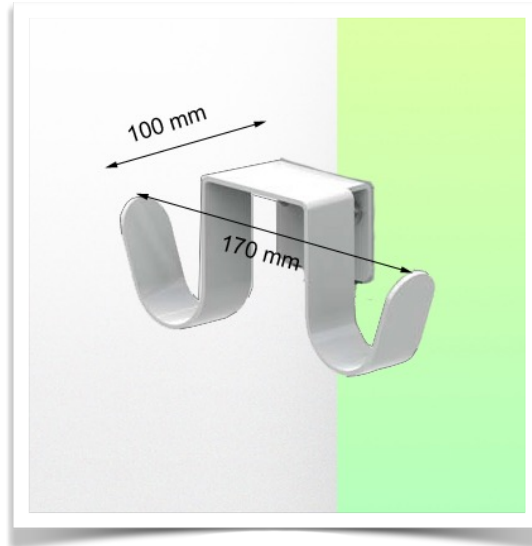

Présentatie

Référence: WM 227.179

Dubbele kabelhaak, bevestiging aan variabele slang \varnothing 23-40 mm

Deze kabelhaak met bijpassende montage-interface is de ideale aanvulling wanneer lange kabels moeten worden opgehangen en het ontwerp biedt hygiëne en reiniging tot in de kleinste details. Het moderne ontwerp is speciaal ontwikkeld voor zorg omgevingen.

Technische specificaties:

- * Dubbele eindige kabelhaak
- * Lengte 170 mm
- * Bevestigings adapter inbegrepen in deze configuratie zoals beschreven in dit presentatie blad. * Bevestiging aan variabele slang \varnothing 23-40 mm
- * Kleur: Wit
- * Garantie: 5 jaar