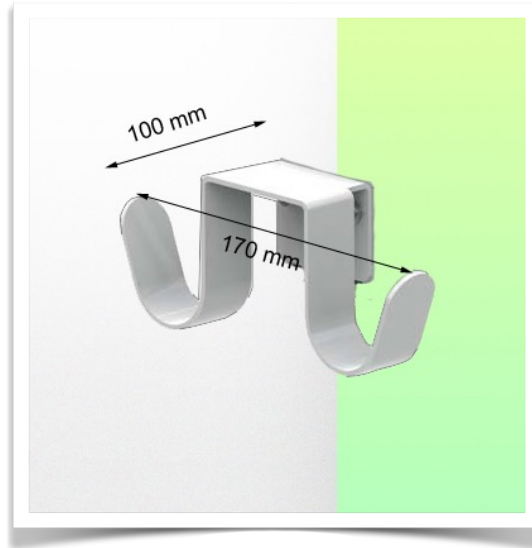

Présentation

Référence: WM 227.180

Double crochet pour câble, fixation sur tube fixe de \varnothing 25 mm

Ce crochet pour câble équipé de son interface de montage adaptée est le complément idéal lorsque certains câbles trop long doivent être suspendus. Sa conception offre une hygiène et un nettoyage dans les moindres détails. Son design moderne à été spécialement conçu pour les environnements du secteur de la santé.

Caractéristiques techniques:

- * Crochet pour câble à deux embouts
- * Longueur de 170 mm
- * Adaptateur de fixation inclus dans cette configuration comme décrit dans cette fiche de présentation. * Fixation sur tube fixe de \varnothing 25 mm
- * Couleur: Blanc * Garantie: 5 ans