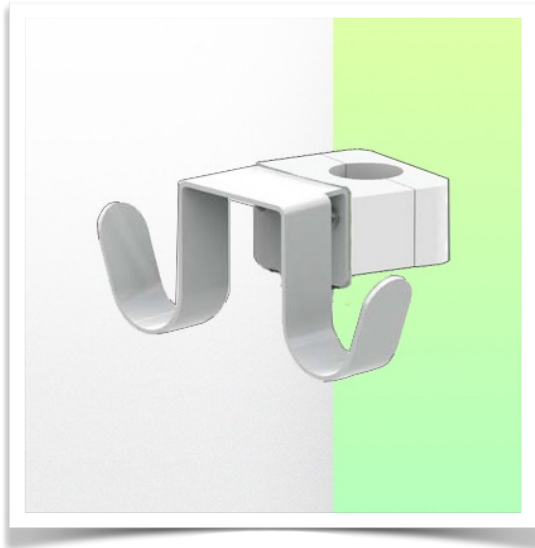

Présentation

Référence: WM 227.180

Double crochet pour câble, fixation sur tube fixe de \varnothing 25 mm

Ce crochet pour câble équipé de son interface de montage adaptée est le complément idéal lorsque certains câbles trop long doivent être suspendus. Sa conception offre une hygiène et un nettoyage dans les moindres détails. Son design moderne à été spécialement conçu pour les environnements du secteur de la santé.

Caractéristiques techniques:

- * Crochet pour câble à deux embouts
- * Longueur de 170 mm
- * Adaptateur de fixation inclus dans cette configuration comme décrit dans cette fiche de présentation. * Fixation sur tube fixe de \varnothing 25 mm
- * Couleur: Blanc * Garantie: 5 ans