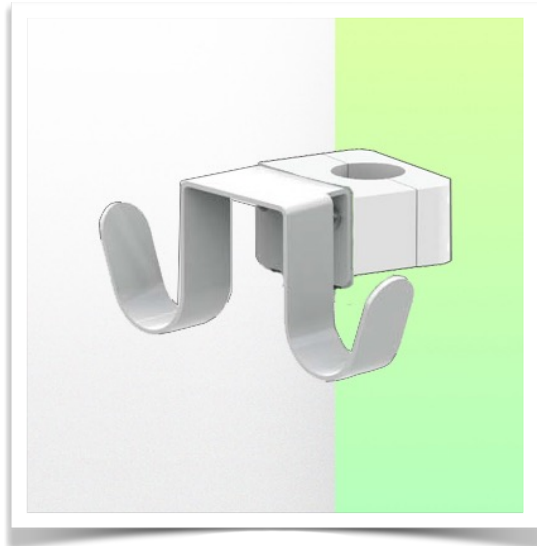

Présentatie

Référence: WM 227.181

Dubbele kabelhaak, bevestiging aan vaste slang \varnothing 30 mm

Deze kabelhaak met bijpassende montage-interface is de ideale aanvulling wanneer lange kabels moeten worden opgehangen en het ontwerp biedt hygiëne en reiniging tot in de kleinste details. Het moderne ontwerp is speciaal ontwikkeld voor zorg omgevingen.

Technische specificaties:

- * Dubbele eindige kabelhaak
- * Lengte 170 mm
- * Bevestigings adapter inbegrepen in deze configuratie zoals beschreven in dit presentatie blad. * Bevestiging aan vaste slang \varnothing 30 mm
- * Kleur: Wit
- * Garantie: 5 jaar