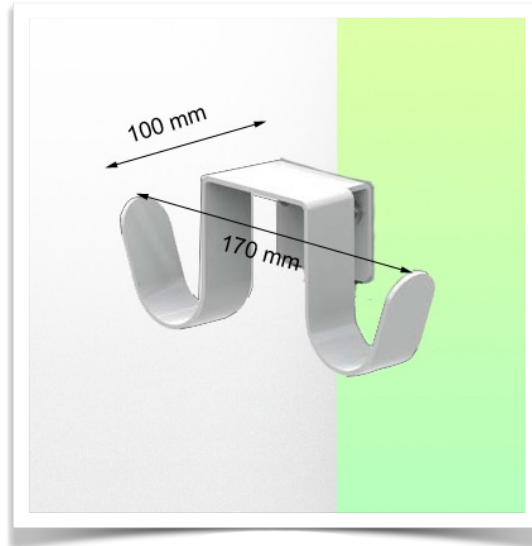

Présentatie

Référence: WM 227.181

Dubbele kabelhaak, bevestiging aan vaste slang \varnothing 30 mm

Deze kabelhaak met bijpassende montage-interface is de ideale aanvulling wanneer lange kabels moeten worden opgehangen en het ontwerp biedt hygiëne en reiniging tot in de kleinste details. Het moderne ontwerp is speciaal ontwikkeld voor zorg omgevingen.

Technische specificaties:

- * Dubbele eindige kabelhaak
- * Lengte 170 mm
- * Bevestigings adapter inbegrepen in deze configuratie zoals beschreven in dit presentatie blad. * Bevestiging aan vaste slang \varnothing 30 mm
- * Kleur: Wit
- * Garantie: 5 jaar