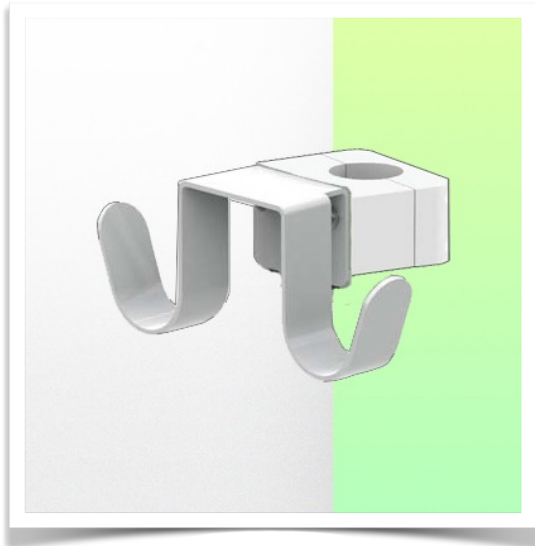

Présentation

Référence: WM 227.182

Double crochet pour câble, fixation sur tube fixe de \varnothing 35 mm

Ce crochet pour câble équipé de son interface de montage adaptée est le complément idéal lorsque certains câbles trop long doivent être suspendus. Sa conception offre une hygiène et un nettoyage dans les moindres détails. Son design moderne à été spécialement conçu pour les environnements du secteur de la santé.

Caractéristiques techniques:

- * Crochet pour câble à deux embouts
- * Longueur de 170 mm
- * Adaptateur de fixation inclus dans cette configuration comme décrit dans cette fiche de présentation. * Fixation sur tube fixe de \varnothing 35 mm
- * Couleur: Blanc * Garantie: 5 ans