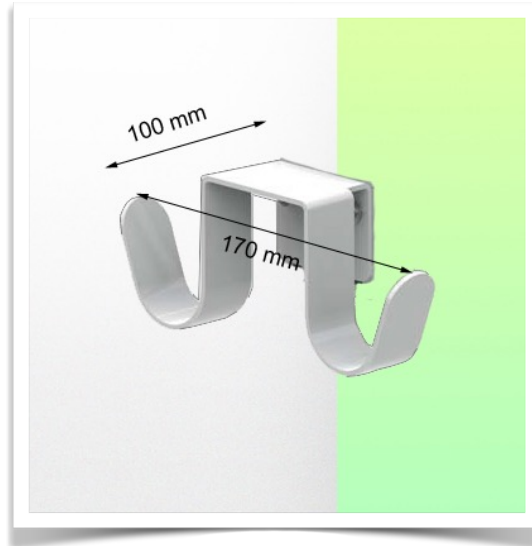

Présentation

Référence: WM 227.182

Double crochet pour câble, fixation sur tube fixe de \varnothing 35 mm

Ce crochet pour câble équipé de son interface de montage adaptée est le complément idéal lorsque certains câbles trop long doivent être suspendus. Sa conception offre une hygiène et un nettoyage dans les moindres détails. Son design moderne à été spécialement conçu pour les environnements du secteur de la santé.

Caractéristiques techniques:

- * Crochet pour câble à deux embouts
- * Longueur de 170 mm
- * Adaptateur de fixation inclus dans cette configuration comme décrit dans cette fiche de présentation. * Fixation sur tube fixe de \varnothing 35 mm
- * Couleur: Blanc * Garantie: 5 ans