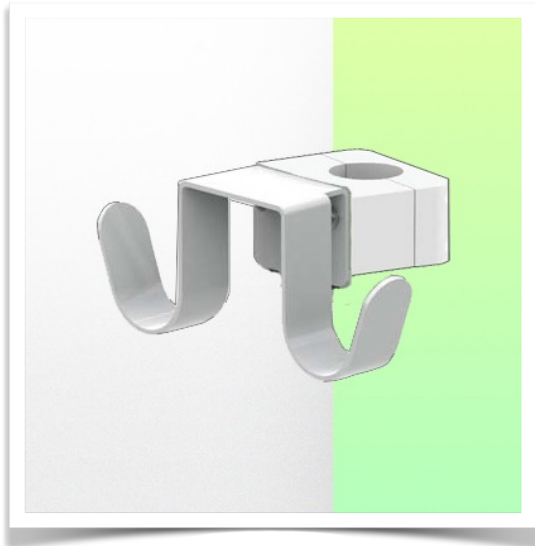

Présentatie

Référence: WM 227.182

Dubbele kabelhaak, bevestiging aan vaste slang \varnothing 35 mm

Deze kabelhaak met bijpassende montage-interface is de ideale aanvulling wanneer lange kabels moeten worden opgehangen en het ontwerp biedt hygiëne en reiniging tot in de kleinste details. Het moderne ontwerp is speciaal ontwikkeld voor zorg omgevingen.

Technische specificaties:

- * Dubbele eindige kabelhaak
- * Lengte 170 mm
- * Bevestigings adapter inbegrepen in deze configuratie zoals beschreven in dit presentatie blad. * Bevestiging aan vaste slang \varnothing 35 mm
- * Kleur: Wit
- * Garantie: 5 jaar