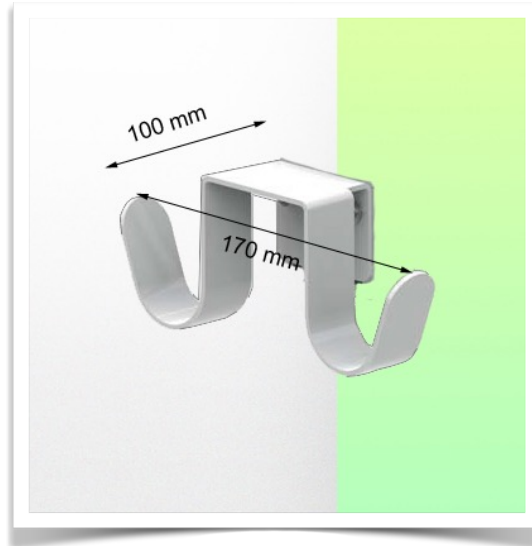

Présentatie

Référence: WM 227.182

Dubbele kabelhaak, bevestiging aan vaste slang \varnothing 35 mm

Deze kabelhaak met bijpassende montage-interface is de ideale aanvulling wanneer lange kabels moeten worden opgehangen en het ontwerp biedt hygiëne en reiniging tot in de kleinste details. Het moderne ontwerp is speciaal ontwikkeld voor zorg omgevingen.

Technische specificaties:

- * Dubbele eindige kabelhaak
- * Lengte 170 mm
- * Bevestigings adapter inbegrepen in deze configuratie zoals beschreven in dit presentatie blad. * Bevestiging aan vaste slang \varnothing 35 mm
- * Kleur: Wit
- * Garantie: 5 jaar