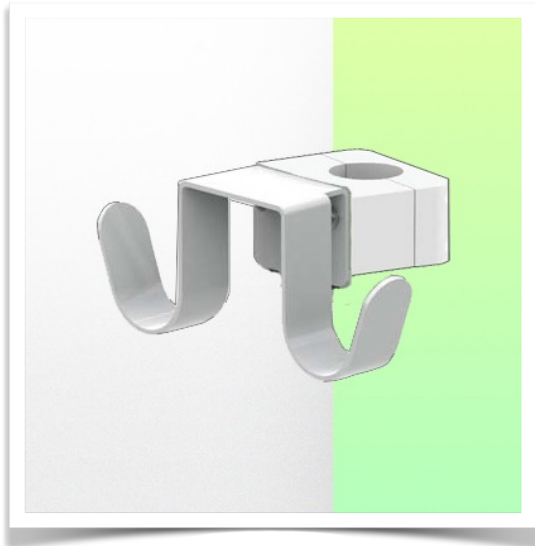

Présentation

Référence: WM 227.183

Double crochet pour câble, fixation sur tube fixe de \varnothing 38 mm

Ce crochet pour câble équipé de son interface de montage adaptée est le complément idéal lorsque certains câbles trop long doivent être suspendus. Sa conception offre une hygiène et un nettoyage dans les moindres détails. Son design moderne à été spécialement conçu pour les environnements du secteur de la santé.

Caractéristiques techniques:

- * Crochet pour câble à deux embouts
- * Longueur de 170 mm
- * Adaptateur de fixation inclus dans cette configuration comme décrit dans cette fiche de présentation. * Fixation sur tube fixe de \varnothing 38 mm
- * Couleur: Blanc * Garantie: 5 ans