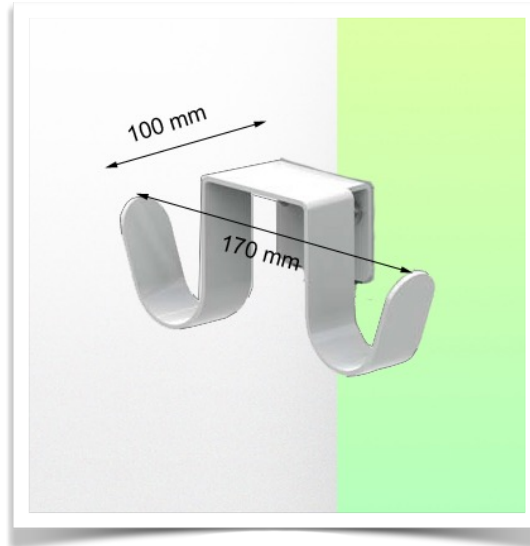

Présentation

Référence: WM 227.183

Double crochet pour câble, fixation sur tube fixe de \varnothing 38 mm

Ce crochet pour câble équipé de son interface de montage adaptée est le complément idéal lorsque certains câbles trop long doivent être suspendus. Sa conception offre une hygiène et un nettoyage dans les moindres détails. Son design moderne à été spécialement conçu pour les environnements du secteur de la santé.

Caractéristiques techniques:

- * Crochet pour câble à deux embouts
- * Longueur de 170 mm
- * Adaptateur de fixation inclus dans cette configuration comme décrit dans cette fiche de présentation. * Fixation sur tube fixe de \varnothing 38 mm
- * Couleur: Blanc * Garantie: 5 ans