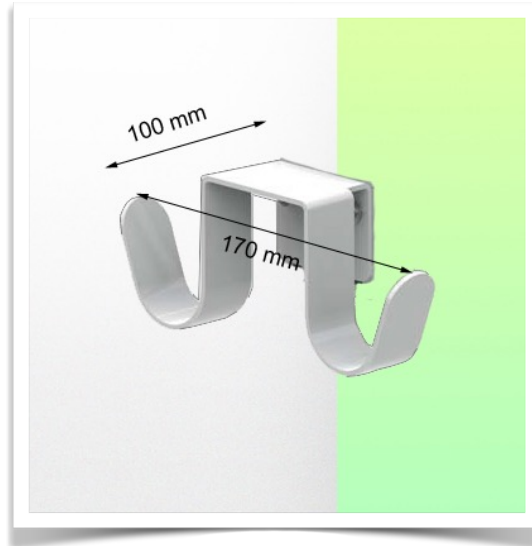

Présentatie

Référence: WM 227.183

Dubbele kabelhaak, bevestiging aan vaste slang \varnothing 38 mm

Deze kabelhaak met bijpassende montage-interface is de ideale aanvulling wanneer lange kabels moeten worden opgehangen en het ontwerp biedt hygiëne en reiniging tot in de kleinste details. Het moderne ontwerp is speciaal ontwikkeld voor zorg omgevingen.

Technische specificaties:

- * Dubbele eindige kabelhaak
- * Lengte 170 mm
- * Bevestigings adapter inbegrepen in deze configuratie zoals beschreven in dit presentatie blad. * Bevestiging aan vaste slang \varnothing 38 mm
- * Kleur: Wit
- * Garantie: 5 jaar