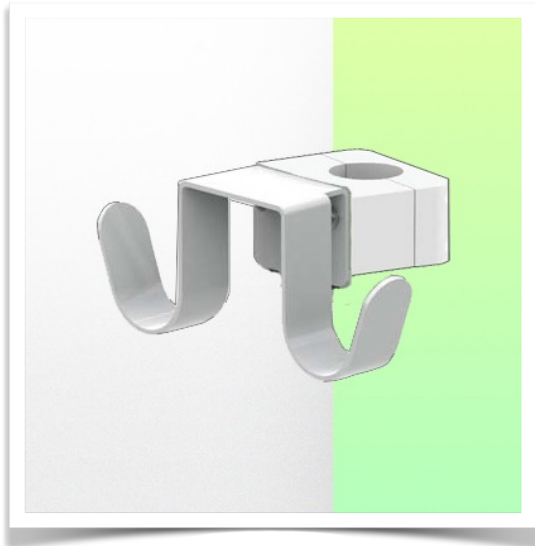

Présentatie

Référence: WM 227.183

Dubbele kabelhaak, bevestiging aan vaste slang \varnothing 38 mm

Deze kabelhaak met bijpassende montage-interface is de ideale aanvulling wanneer lange kabels moeten worden opgehangen en het ontwerp biedt hygiëne en reiniging tot in de kleinste details. Het moderne ontwerp is speciaal ontwikkeld voor zorg omgevingen.

Technische specificaties:

- * Dubbele eindige kabelhaak
- * Lengte 170 mm
- * Bevestigings adapter inbegrepen in deze configuratie zoals beschreven in dit presentatie blad. * Bevestiging aan vaste slang \varnothing 38 mm
- * Kleur: Wit
- * Garantie: 5 jaar