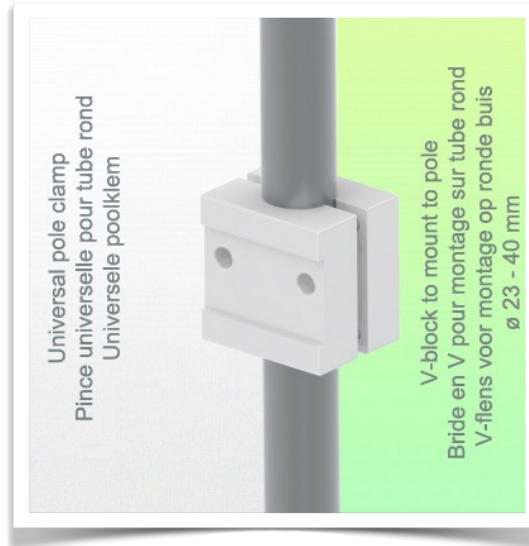

Présentation

Référence: WM 227.186

Pince support universelle Réglable de 35 - 57 mm, fixation sur tube variable de  $\varnothing$  23-40 mm

Cette pince support Universelle ajustable en largeur et en hauteur en fonction de la longueur du rail mural ou de colonne est une solution idéale de gain de place quand de petit bloc d'alimentation électrique ou petit matériel médical doivent trouver leur place dans votre poste de travail.

**Caractéristiques techniques:**

- \* Plage de réglage de 35 à 57 mm
- \* Adaptateur de pole variable de 23 à 40 mm inclus dans cette configuration
- \* Couleur: RAL 9016 blanc
- \* Garantie: 5 ans