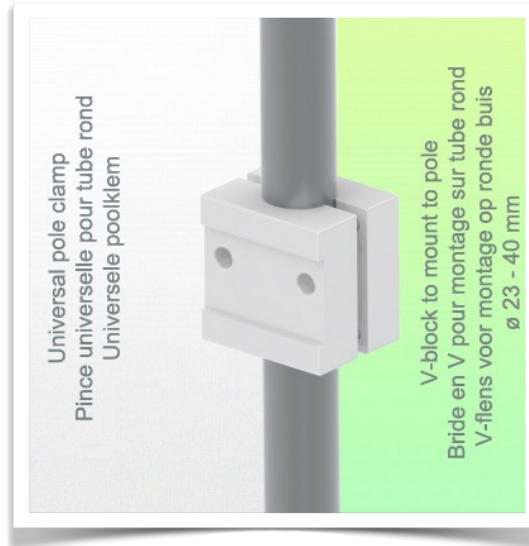

Présentatie

Référence: WM 227.186

Universele steunklem Verstelbaar van 35 - 57 mm, bevestiging aan variabele slang
 ø 23-40 mm

Deze universele klem is in breedte en hoogte verstelbaar naar gelang van de lengte van de wand- of kolomrail en is een ideale ruimtebesparende oplossing wanneer kleine voedingen of medische apparatuur in uw werkstation moeten worden geplaatst.

Technische specificaties:

- * Verstelbereik: 35 tot 57 mm
- * Variabele pooladapter van 23 tot 40 mm inbegrepen in deze configuratie
- * Kleur: RAL 9016 wit
- * Garantie: 5 jaar