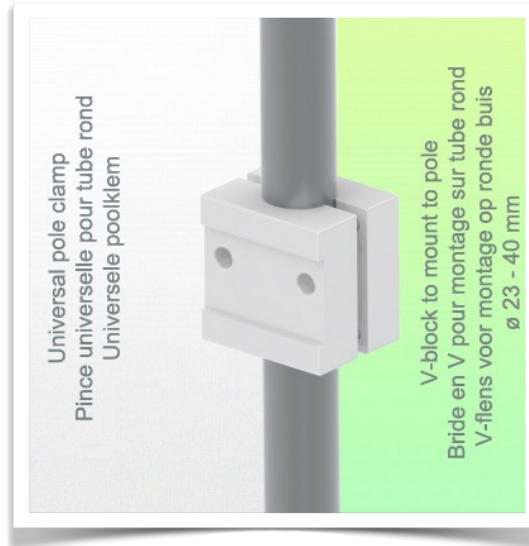

Présentation

Référence: WM 227.189

Pince support universelle Réglable de 48 - 63 mm, fixation sur tube variable de  $\varnothing$  23-40 mm

Cette pince support Universelle ajustable en largeur et en hauteur en fonction de la longueur du rail mural ou de colonne est une solution idéale de gain de place quand de petit bloc d'alimentation électrique ou petit matériel médical doivent trouver leur place dans votre poste de travail.

**Caractéristiques techniques:**

- \* Plage de réglage de 35 à 57 mm
- \* Adaptateur de pole variable de 48 à 63 mm inclus dans cette configuration
- \* Couleur: RAL 9016 blanc
- \* Garantie: 5 ans