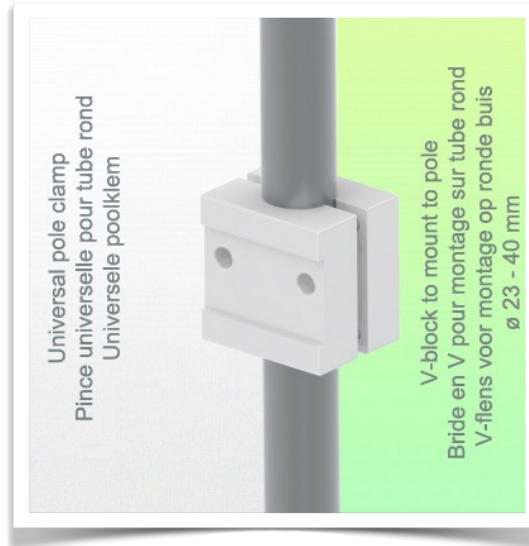

Présentatie

Référence: WM 227.189

Universele steunklem Verstelbaar van 48 - 63 mm, bevestiging aan variabele slang
ø 23-40 mm

Deze universele klem is in breedte en hoogte verstelbaar naar gelang van de lengte van de wand- of kolomrail en is een ideale ruimtebesparende oplossing wanneer kleine voedingen of medische apparatuur in uw werkstation moeten worden geplaatst.

Technische specificaties:

- * Verstelbereik: 35 tot 57 mm
- * Variabele pooladapter van 48 tot 63 mm inbegrepen in deze configuratie
- * Kleur: RAL 9016 wit
- * Garantie: 5 jaar