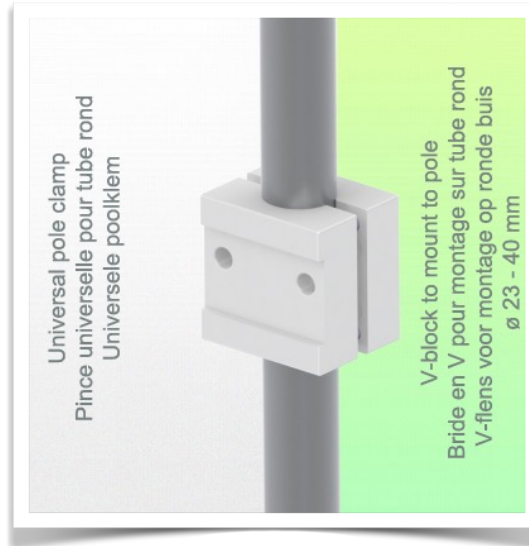

Présentation

Référence: WM 227.192

Support CPU Réglable de 27 - 45 mm, fixation sur tube variable de \varnothing 23-40 mm

Placer une unité centrale en sécurité n'est pas chose facile et les contraintes de fixation très complexe. Cette solution dans votre environnement de travail est la solution idéale pour sécuriser au mieux votre unité centrale tout en respectant les normes d'accès pour faciliter les besoins informatiques en cas de soucis avec votre PC.

Caractéristiques techniques:

- * Plage de réglage du support de 27 à 45 mm
- * 2 pinces (en haut et en bas)
- * 2 Adaptateurs de pole variable de 23 à 40 mm inclus dans cette configuration
- * Couleur: RAL 9016 blanc
- * Garantie: 5 ans