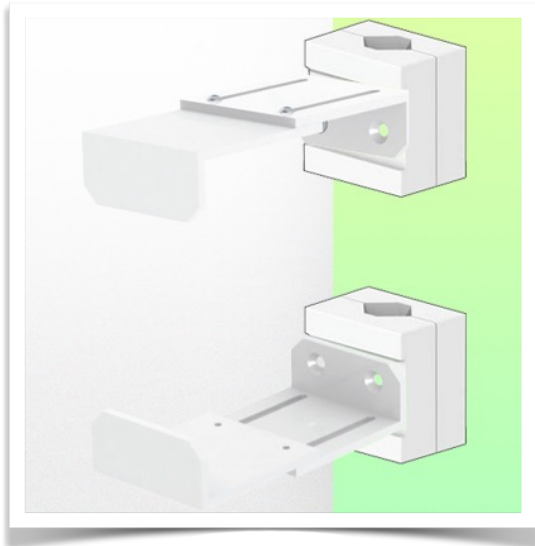

Présentation

Référence: WM 227.192

Support CPU Réglable de 27 - 45 mm, fixation sur tube variable de \varnothing 23-40 mm

Placer une unité centrale en sécurité n'est pas chose facile et les contraintes de fixation très complexe. Cette solution dans votre environnement de travail est la solution idéale pour sécuriser au mieux votre unité centrale tout en respectant les normes d'accès pour faciliter les besoins informatiques en cas de soucis avec votre PC.

Caractéristiques techniques:

- * Plage de réglage du support de 27 à 45 mm
- * 2 pinces (en haut et en bas)
- * 2 Adaptateurs de pole variable de 23 à 40 mm inclus dans cette configuration
- * Couleur: RAL 9016 blanc
- * Garantie: 5 ans