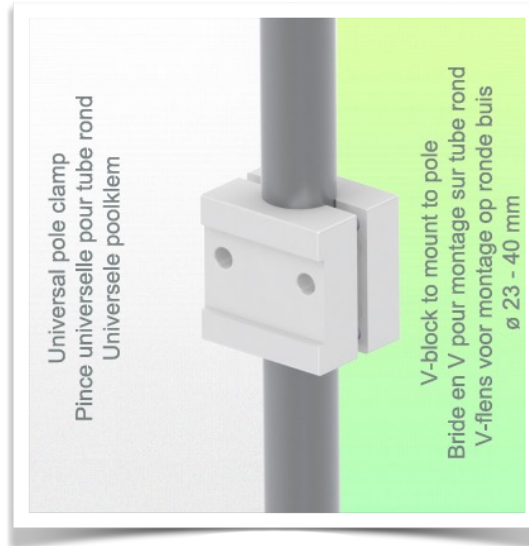

Présentatie

Référence: WM 227.192

Regelbare CPU houder van 27 - 45 mm, bevestiging aan variabele slang \varnothing 23-40 mm

Het beveiligen van een CPU is geen gemakkelijke taak en de bevestigingsbependingen zijn zeer complex. Deze oplossing in uw werkomgeving is de ideale oplossing om uw CPU te beveiligen met inachtneming van de toegangsnormen om de computerbehoeften te verlichten in geval van problemen met uw PC.

Technische specificaties:

- * verstelbereik van de beugel 27-45 mm
- * 2 klemmen (boven en onder)
- * 2 variabele paaladapters van 23-40 mm inbegrepen in deze configuratie
- * kleur: RAL 9016 wit
- * garantie: 5 jaar