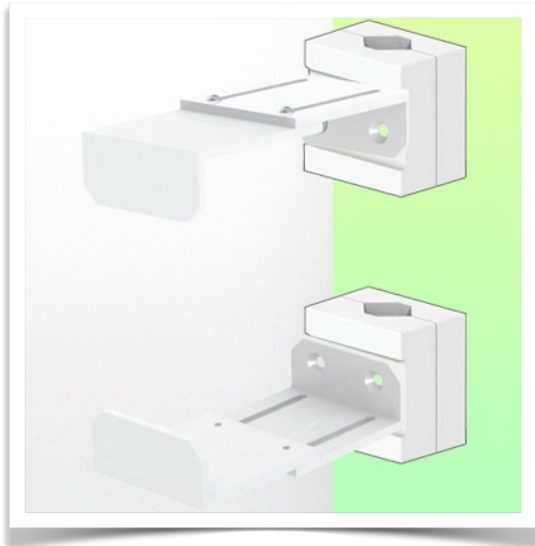

Présentatie

Référence: WM 227.192

Regelbare CPU houder van 27 - 45 mm, bevestiging aan variabele slang \varnothing 23-40 mm

Het beveiligen van een CPU is geen gemakkelijke taak en de bevestigingsbependingen zijn zeer complex. Deze oplossing in uw werkomgeving is de ideale oplossing om uw CPU te beveiligen met inachtneming van de toegangsnormen om de computerbehoeften te verlichten in geval van problemen met uw PC.

Technische specificaties:

- * verstelbereik van de beugel 27-45 mm
- * 2 klemmen (boven en onder)
- * 2 variabele paaladapters van 23-40 mm inbegrepen in deze configuratie
- * kleur: RAL 9016 wit
- * garantie: 5 jaar