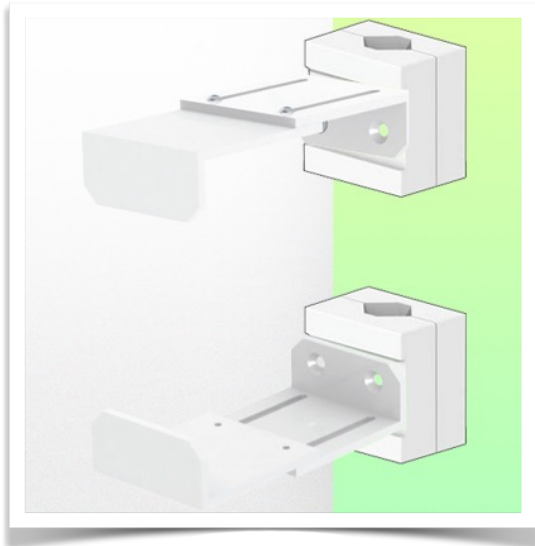

Présentation

Référence: WM 227.195

Support CPU Réglable de 45 - 70 mm, fixation sur tube variable de  $\varnothing$  23-40 mm

Placer une unité centrale en sécurité n'est pas chose facile et les contraintes de fixation très complexe. Cette solution dans votre environnement de travail est la solution idéale pour sécuriser au mieux votre unité centrale tout en respectant les normes d'accès pour faciliter les besoins informatiques en cas de soucis avec votre PC.

**Caractéristiques techniques:**

- \* Plage de réglage du support de 45 à 70 mm
- \* 2 pinces (en haut et en bas)
- \* 2 Adaptateurs de pole variable de 23 à 40 mm inclus dans cette configuration
- \* Couleur: RAL 9016 blanc
- \* Garantie: 5 ans