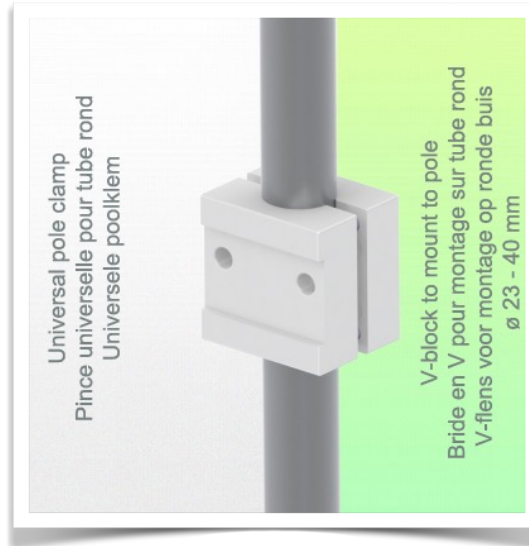

Présentation

Référence: WM 227.195

Support CPU Réglable de 45 - 70 mm, fixation sur tube variable de  $\varnothing$  23-40 mm

Placer une unité centrale en sécurité n'est pas chose facile et les contraintes de fixation très complexe. Cette solution dans votre environnement de travail est la solution idéale pour sécuriser au mieux votre unité centrale tout en respectant les normes d'accès pour faciliter les besoins informatiques en cas de soucis avec votre PC.

**Caractéristiques techniques:**

- \* Plage de réglage du support de 45 à 70 mm
- \* 2 pinces (en haut et en bas)
- \* 2 Adaptateurs de pole variable de 23 à 40 mm inclus dans cette configuration
- \* Couleur: RAL 9016 blanc
- \* Garantie: 5 ans