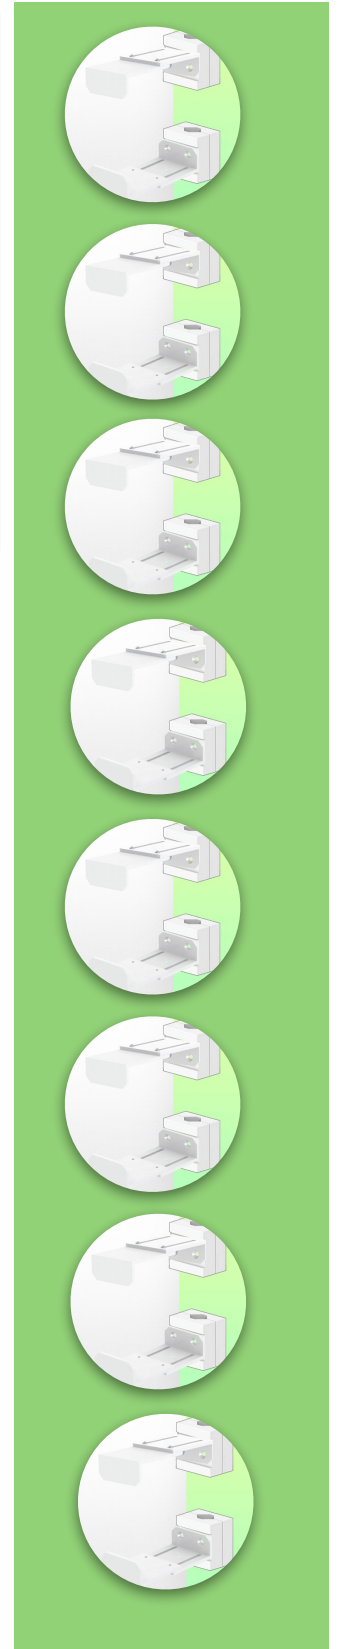

Présentatie

Référence: WM 227.195

Regelbare CPU houder van 45 - 70 mm, bevestiging aan variabele slang  $\varnothing$  23-40 mm

Het beveiligen van een CPU is geen gemakkelijke taak en de bevestigingsbependingen zijn zeer complex. Deze oplossing in uw werkomgeving is de ideale oplossing om uw CPU te beveiligen met inachtneming van de toegangsnormen om de computerbehoeften te verlichten in geval van problemen met uw PC.

**Technische specificaties:**

- \* verstelbereik van de beugel 45-70 mm
- \* 2 klemmen (boven en onder)
- \* 2 variabele paaladapters van 23-40 mm inbegrepen in deze configuratie
- \* kleur: RAL 9016 wit
- \* garantie: 5 jaar