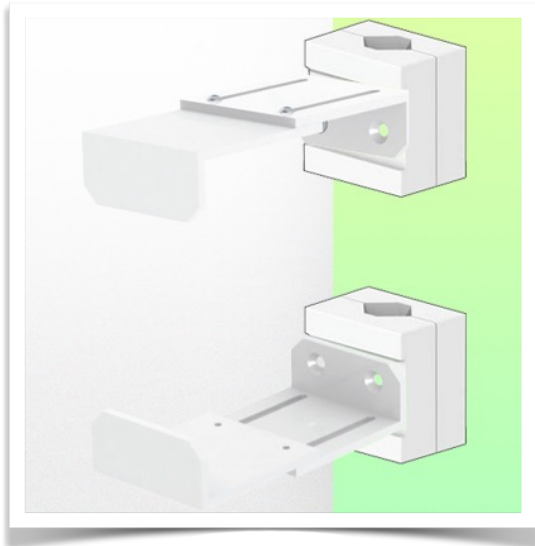

Présentatie

Référence: WM 227.195

Regelbare CPU houder van 45 - 70 mm, bevestiging aan variabele slang  $\varnothing$  23-40 mm

Het beveiligen van een CPU is geen gemakkelijke taak en de bevestigingsbependingen zijn zeer complex. Deze oplossing in uw werkomgeving is de ideale oplossing om uw CPU te beveiligen met inachtneming van de toegangsnormen om de computerbehoeften te verlichten in geval van problemen met uw PC.

**Technische specificaties:**

- \* verstelbereik van de beugel 45-70 mm
- \* 2 klemmen (boven en onder)
- \* 2 variabele paaladapters van 23-40 mm inbegrepen in deze configuratie
- \* kleur: RAL 9016 wit
- \* garantie: 5 jaar