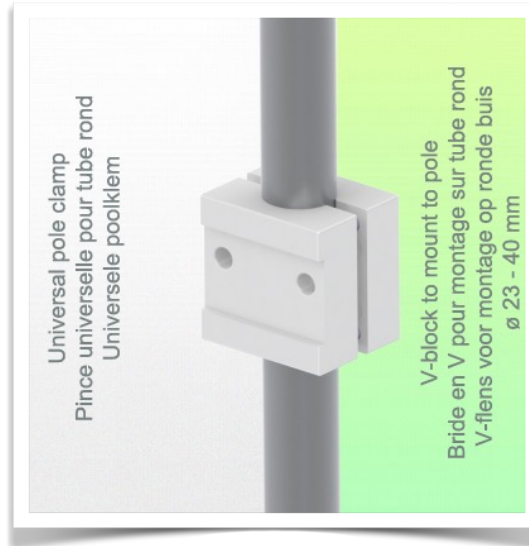

Présentatie

Référence: WM 227.195

Regelbare CPU houder van 45 - 70 mm, bevestiging aan variabele slang  $\varnothing$  23-40 mm

Het beveiligen van een CPU is geen gemakkelijke taak en de bevestigingsbependingen zijn zeer complex. Deze oplossing in uw werkomgeving is de ideale oplossing om uw CPU te beveiligen met inachtneming van de toegangsnormen om de computerbehoeften te verlichten in geval van problemen met uw PC.

**Technische specificaties:**

- \* verstelbereik van de beugel 45-70 mm
- \* 2 klemmen (boven en onder)
- \* 2 variabele paaladapters van 23-40 mm inbegrepen in deze configuratie
- \* kleur: RAL 9016 wit
- \* garantie: 5 jaar