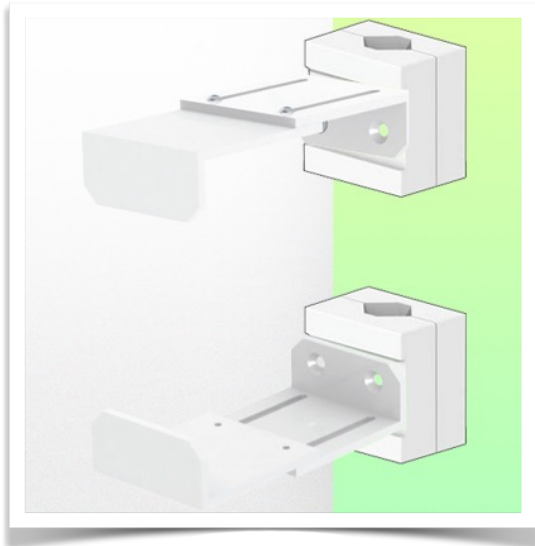

Présentation

Référence: WM 227.198

Support CPU Réglable de 60 - 100 mm, fixation sur tube variable de  $\varnothing$  23-40 mm

Placer une unité centrale en sécurité n'est pas chose facile et les contraintes de fixation très complexe. Cette solution dans votre environnement de travail est la solution idéale pour sécuriser au mieux votre unité centrale tout en respectant les normes d'accès pour faciliter les besoins informatiques en cas de soucis avec votre PC.

**Caractéristiques techniques:**

- \* Plage de réglage du support de 60 à 100 mm
- \* 2 pinces (en haut et en bas)
- \* 2 Adaptateurs de pole variable de 23 à 40 mm inclus dans cette configuration
- \* Couleur: RAL 9016 blanc
- \* Garantie: 5 ans