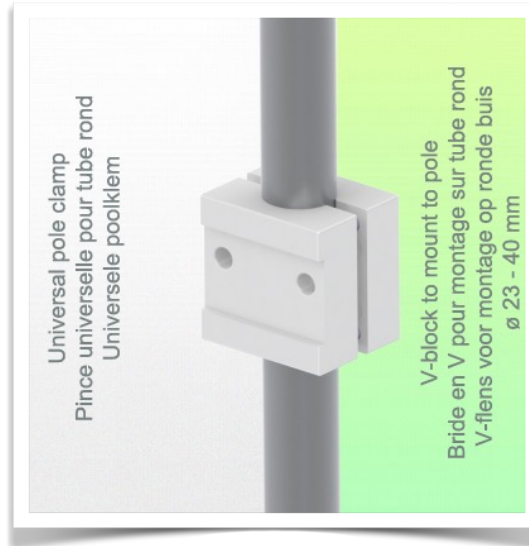

Présentation

Référence: WM 227.198

Support CPU Réglable de 60 - 100 mm, fixation sur tube variable de  $\varnothing$  23-40 mm

Placer une unité centrale en sécurité n'est pas chose facile et les contraintes de fixation très complexe. Cette solution dans votre environnement de travail est la solution idéale pour sécuriser au mieux votre unité centrale tout en respectant les normes d'accès pour faciliter les besoins informatiques en cas de soucis avec votre PC.

**Caractéristiques techniques:**

- \* Plage de réglage du support de 60 à 100 mm
- \* 2 pinces (en haut et en bas)
- \* 2 Adaptateurs de pole variable de 23 à 40 mm inclus dans cette configuration
- \* Couleur: RAL 9016 blanc
- \* Garantie: 5 ans