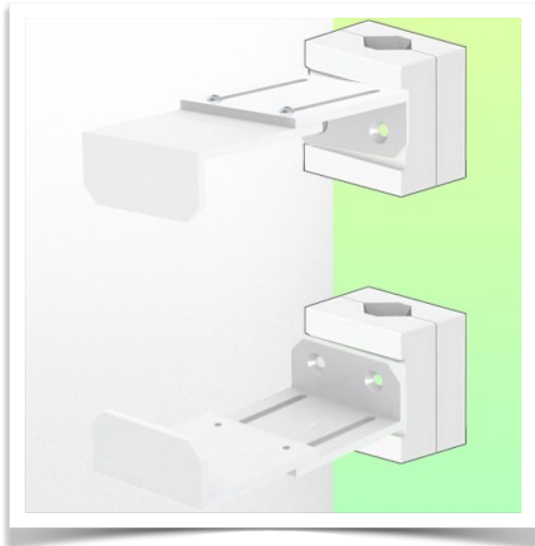

Présentatie

Référence: WM 227.198

Regelbare CPU houder van 60 - 100 mm, bevestiging aan variabele slang  $\varnothing$  23-40 mm

Het beveiligen van een CPU is geen gemakkelijke taak en de bevestigingsbependingen zijn zeer complex. Deze oplossing in uw werkomgeving is de ideale oplossing om uw CPU te beveiligen met inachtneming van de toegangsnormen om de computerbehoeften te verlichten in geval van problemen met uw PC.

**Technische specificaties:**

- \* verstelbereik van de beugel 60-100 mm
- \* 2 klemmen (boven en onder)
- \* 2 variabele paaladapters van 23-40 mm inbegrepen in deze configuratie
- \* kleur: RAL 9016 wit
- \* garantie: 5 jaar