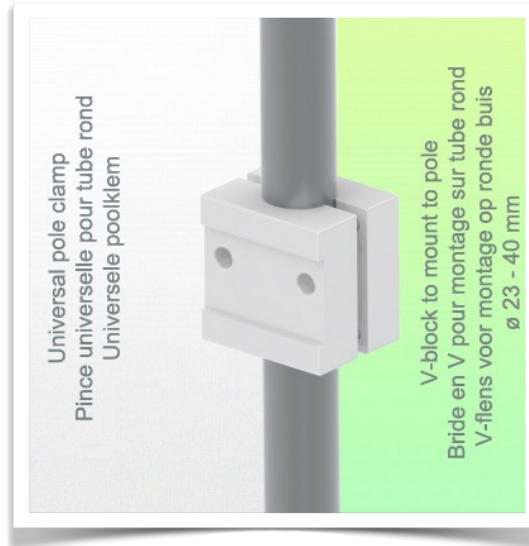

Présentatie

Référence: WM 227.198

Regelbare CPU houder van 60 - 100 mm, bevestiging aan variabele slang  $\varnothing$  23-40 mm

Het beveiligen van een CPU is geen gemakkelijke taak en de bevestigingsbependingen zijn zeer complex. Deze oplossing in uw werkomgeving is de ideale oplossing om uw CPU te beveiligen met inachtneming van de toegangsnormen om de computerbehoeften te verlichten in geval van problemen met uw PC.

**Technische specificaties:**

- \* verstelbereik van de beugel 60-100 mm
- \* 2 klemmen (boven en onder)
- \* 2 variabele paaladapters van 23-40 mm inbegrepen in deze configuratie
- \* kleur: RAL 9016 wit
- \* garantie: 5 jaar