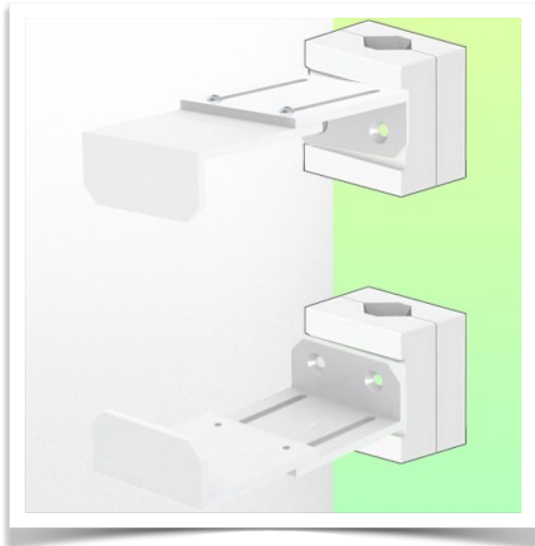

Présentatie

Référence: WM 227.201

Regelbare CPU houder van 85 - 150 mm, bevestiging aan variabele slang  $\varnothing$  23-40 mm

Het beveiligen van een CPU is geen gemakkelijke taak en de bevestigingsbependingen zijn zeer complex. Deze oplossing in uw werkomgeving is de ideale oplossing om uw CPU te beveiligen met inachtneming van de toegangsnormen om de computerbehoeften te verlichten in geval van problemen met uw PC.

**Technische specificaties:**

- \* verstelbereik van de beugel 85-150 mm
- \* 2 klemmen (boven en onder)
- \* 2 variabele paaladapters van 23-40 mm inbegrepen in deze configuratie
- \* kleur: RAL 9016 wit
- \* garantie: 5 jaar