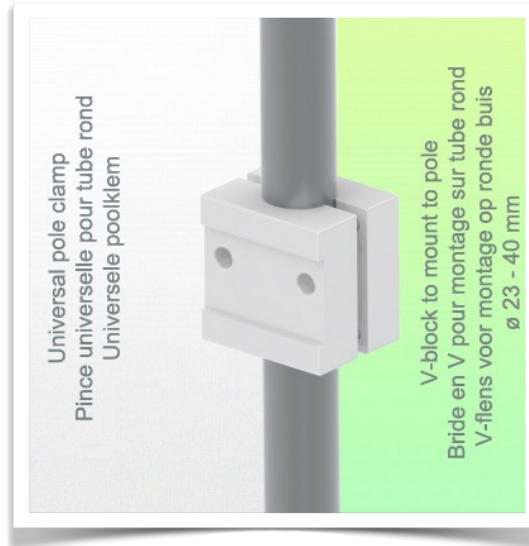

Présentatie

Référence: WM 227.201

Regelbare CPU houder van 85 - 150 mm, bevestiging aan variabele slang  $\varnothing$  23-40 mm

Het beveiligen van een CPU is geen gemakkelijke taak en de bevestigingsbependingen zijn zeer complex. Deze oplossing in uw werkomgeving is de ideale oplossing om uw CPU te beveiligen met inachtneming van de toegangsnormen om de computerbehoeften te verlichten in geval van problemen met uw PC.

**Technische specificaties:**

- \* verstelbereik van de beugel 85-150 mm
- \* 2 klemmen (boven en onder)
- \* 2 variabele paaladapters van 23-40 mm inbegrepen in deze configuratie
- \* kleur: RAL 9016 wit
- \* garantie: 5 jaar