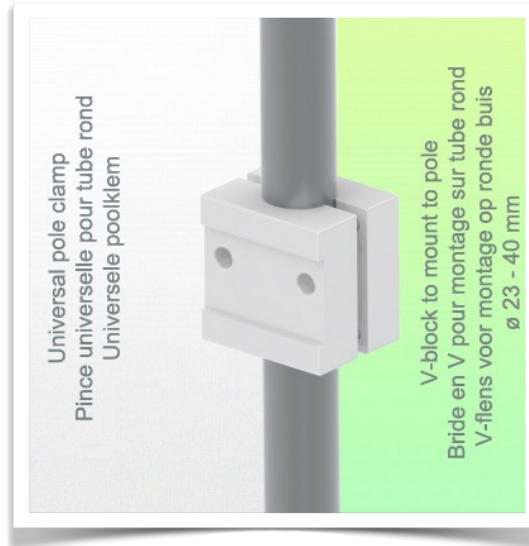

Présentation

Référence: WM 227.204

Support CPU Réglable de 130 - 170 mm, fixation sur tube variable de \varnothing 23-40 mm

Placer une unité centrale en sécurité n'est pas chose facile et les contraintes de fixation très complexe. Cette solution dans votre environnement de travail est la solution idéale pour sécuriser au mieux votre unité centrale tout en respectant les normes d'accès pour faciliter les besoins informatiques en cas de soucis avec votre PC.

Caractéristiques techniques:

- * Plage de réglage du support de 130 à 170 mm
- * 2 pinces (en haut et en bas)
- * 2 Adaptateurs de pole variable de 23 à 40 mm inclus dans cette configuration
- * Couleur: RAL 9016 blanc
- * Garantie: 5 ans