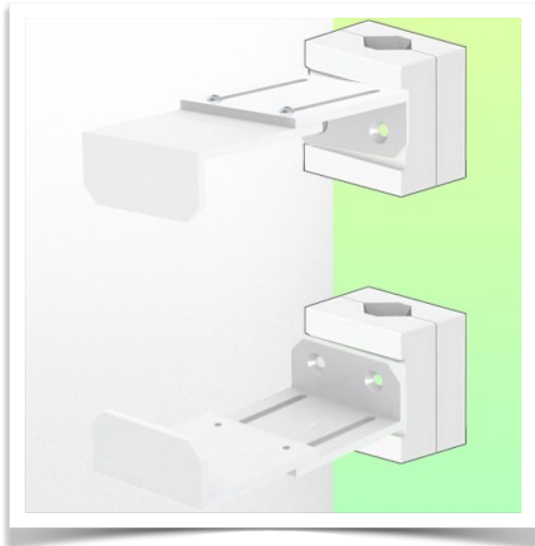

Présentation

Référence: WM 227.204

Support CPU Réglable de 130 - 170 mm, fixation sur tube variable de \varnothing 23-40 mm

Placer une unité centrale en sécurité n'est pas chose facile et les contraintes de fixation très complexe. Cette solution dans votre environnement de travail est la solution idéale pour sécuriser au mieux votre unité centrale tout en respectant les normes d'accès pour faciliter les besoins informatiques en cas de soucis avec votre PC.

Caractéristiques techniques:

- * Plage de réglage du support de 130 à 170 mm
- * 2 pinces (en haut et en bas)
- * 2 Adaptateurs de pole variable de 23 à 40 mm inclus dans cette configuration
- * Couleur: RAL 9016 blanc
- * Garantie: 5 ans