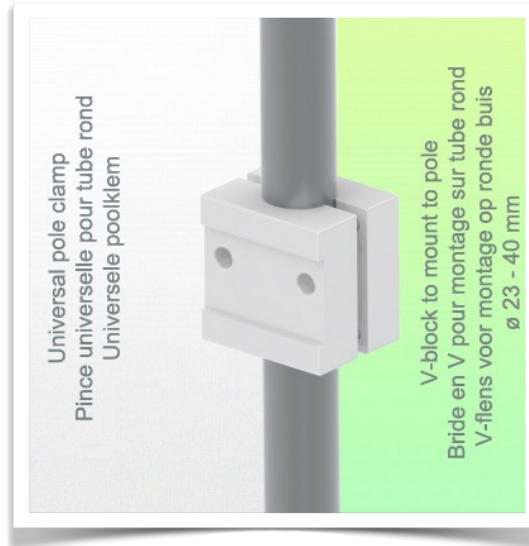

Présentatie

Référence: WM 227.204

Regelbare CPU houder van 130 - 170 mm, bevestiging aan variabele slang \varnothing 23-40 mm

Het beveiligen van een CPU is geen gemakkelijke taak en de bevestigingsbependingen zijn zeer complex. Deze oplossing in uw werkomgeving is de ideale oplossing om uw CPU te beveiligen met inachtneming van de toegangsnormen om de computerbehoeften te verlichten in geval van problemen met uw PC.

Technische specificaties:

- * verstelbereik van de beugel 130-170 mm
- * 2 klemmen (boven en onder)
- * 2 variabele paaladapters van 23-40 mm inbegrepen in deze configuratie
- * kleur: RAL 9016 wit
- * garantie: 5 jaar