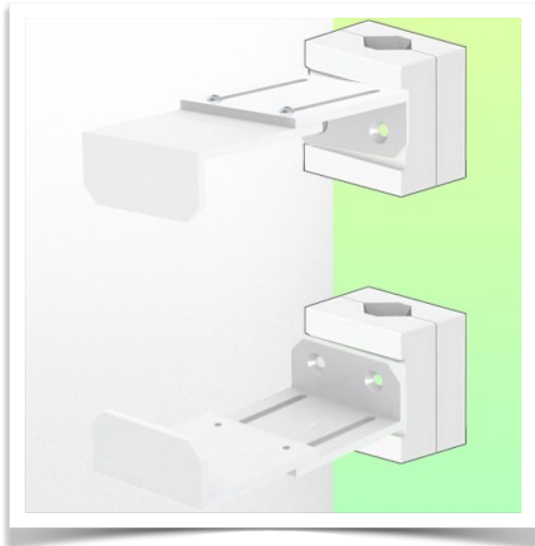

Présentatie

Référence: WM 227.204

Regelbare CPU houder van 130 - 170 mm, bevestiging aan variabele slang \varnothing 23-40 mm

Het beveiligen van een CPU is geen gemakkelijke taak en de bevestigingsbependingen zijn zeer complex. Deze oplossing in uw werkomgeving is de ideale oplossing om uw CPU te beveiligen met inachtneming van de toegangsnormen om de computerbehoeften te verlichten in geval van problemen met uw PC.

Technische specificaties:

- * verstelbereik van de beugel 130-170 mm
- * 2 klemmen (boven en onder)
- * 2 variabele paaladapters van 23-40 mm inbegrepen in deze configuratie
- * kleur: RAL 9016 wit
- * garantie: 5 jaar