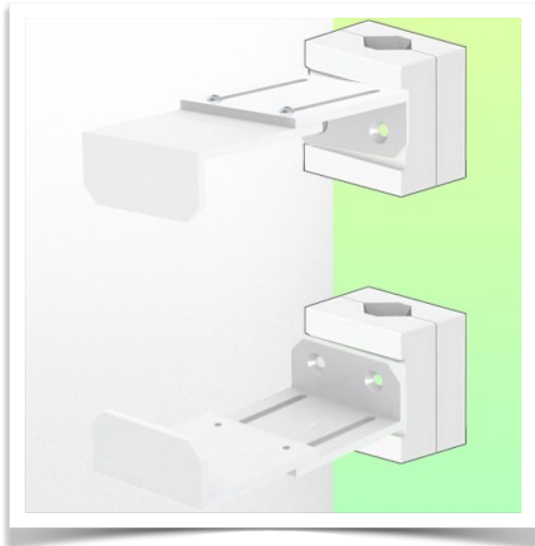

Présentation

Référence: WM 227.207

Support CPU Réglable de 170 - 215 mm, fixation sur tube variable de  $\varnothing$  23-40 mm

Placer une unité centrale en sécurité n'est pas chose facile et les contraintes de fixation très complexe. Cette solution dans votre environnement de travail est la solution idéale pour sécuriser au mieux votre unité centrale tout en respectant les normes d'accès pour faciliter les besoins informatiques en cas de soucis avec votre PC.

**Caractéristiques techniques:**

- \* Plage de réglage du support de 170 à 215 mm
- \* 2 pinces (en haut et en bas)
- \* 2 Adaptateurs de pole variable de 23 à 40 mm inclus dans cette configuration
- \* Couleur: RAL 9016 blanc
- \* Garantie: 5 ans