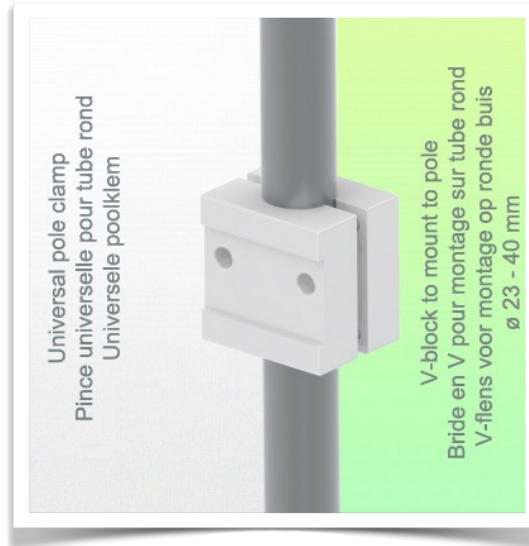

Présentation

Référence: WM 227.207

Support CPU Réglable de 170 - 215 mm, fixation sur tube variable de  $\varnothing$  23-40 mm

Placer une unité centrale en sécurité n'est pas chose facile et les contraintes de fixation très complexe. Cette solution dans votre environnement de travail est la solution idéale pour sécuriser au mieux votre unité centrale tout en respectant les normes d'accès pour faciliter les besoins informatiques en cas de soucis avec votre PC.

**Caractéristiques techniques:**

- \* Plage de réglage du support de 170 à 215 mm
- \* 2 pinces (en haut et en bas)
- \* 2 Adaptateurs de pole variable de 23 à 40 mm inclus dans cette configuration
- \* Couleur: RAL 9016 blanc
- \* Garantie: 5 ans