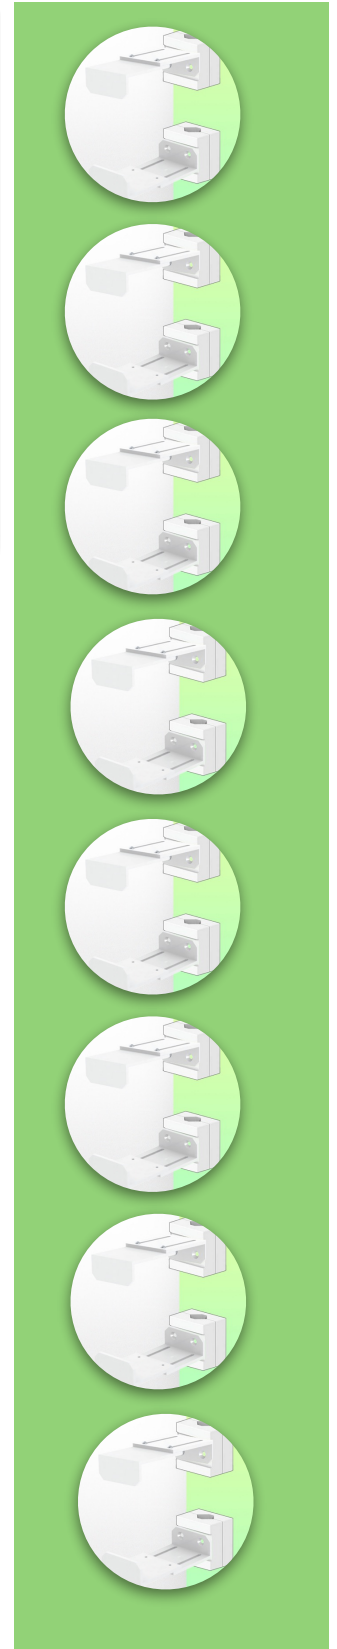

Présentation

Référence: WM 227.207

Support CPU Réglable de 170 - 215 mm, fixation sur tube variable de  $\varnothing$  23-40 mm

Placer une unité centrale en sécurité n'est pas chose facile et les contraintes de fixation très complexe. Cette solution dans votre environnement de travail est la solution idéale pour sécuriser au mieux votre unité centrale tout en respectant les normes d'accès pour faciliter les besoins informatiques en cas de soucis avec votre PC.

**Caractéristiques techniques:**

- \* Plage de réglage du support de 170 à 215 mm
- \* 2 pinces (en haut et en bas)
- \* 2 Adaptateurs de pole variable de 23 à 40 mm inclus dans cette configuration
- \* Couleur: RAL 9016 blanc
- \* Garantie: 5 ans