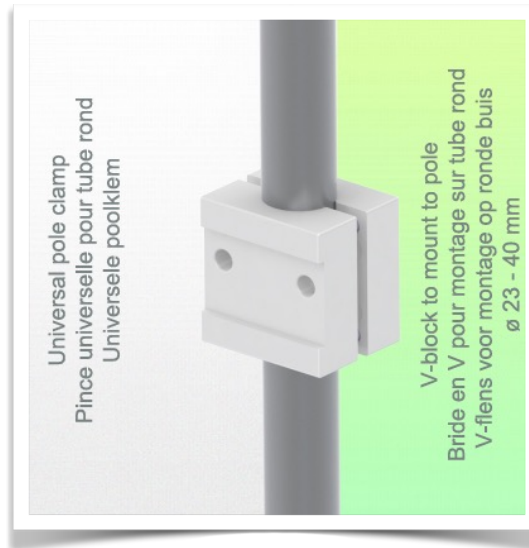

Présentatie

Référence: WM 227.207

Regelbare CPU houder van 170 - 215 mm, bevestiging aan variabele slang \varnothing 23-40 mm

Het beveiligen van een CPU is geen gemakkelijke taak en de bevestigingsbependingen zijn zeer complex. Deze oplossing in uw werkomgeving is de ideale oplossing om uw CPU te beveiligen met inachtneming van de toegangsnormen om de computerbehoeften te verlichten in geval van problemen met uw PC.

Technische specificaties:

- * verstelbereik van de beugel 170-215 mm
- * 2 klemmen (boven en onder)
- * 2 variabele paaladapters van 23-40 mm inbegrepen in deze configuratie
- * kleur: RAL 9016 wit
- * garantie: 5 jaar