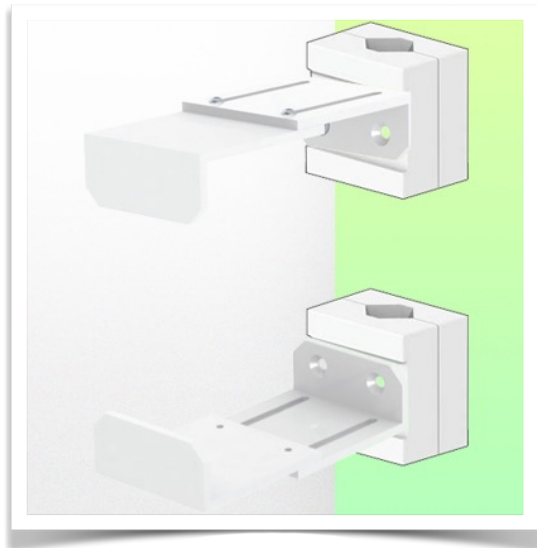

Présentatie

Référence: WM 227.207

Regelbare CPU houder van 170 - 215 mm, bevestiging aan variabele slang \varnothing 23-40 mm

Het beveiligen van een CPU is geen gemakkelijke taak en de bevestigingsbependingen zijn zeer complex. Deze oplossing in uw werkomgeving is de ideale oplossing om uw CPU te beveiligen met inachtneming van de toegangsnormen om de computerbehoeften te verlichten in geval van problemen met uw PC.

Technische specificaties:

- * verstelbereik van de beugel 170-215 mm
- * 2 klemmen (boven en onder)
- * 2 variabele paaladapters van 23-40 mm inbegrepen in deze configuratie
- * kleur: RAL 9016 wit
- * garantie: 5 jaar