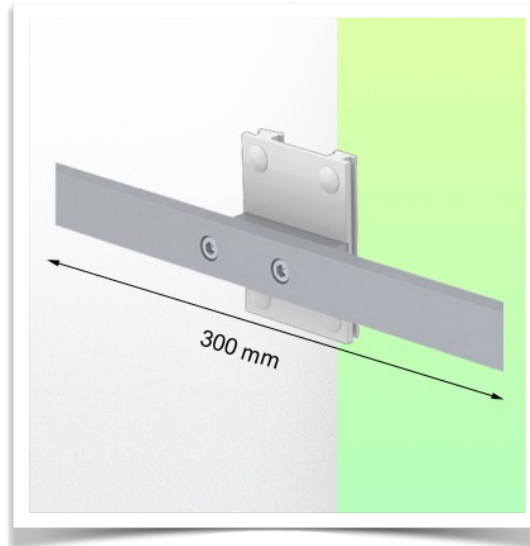

Présentation

Référence: WM 227.210

Din Standaardrail 10 x 25 mm, lengte 300 mm, bevestiging aan wand rail

Deze Europese standaardrail van 10 x 25 mm voor verticale wandmontage is de ideale aanvulling wanneer geen Din Rails beschikbaar zijn, of ontbreken, om andere elementen toe te voegen. Een nieuw concept van din rail aangepast aan de medische wereld voor aanvullende accessoires die daar hun plaats vinden. Wandrailadapter inbegrepen in deze configuratie.

Technische specificaties:

- * Lengte 300 mm
- * Din Rail 10 x 25 m
- * Kleur RAL 7024 grafietgrijs
- * Garantie: 5 jaar