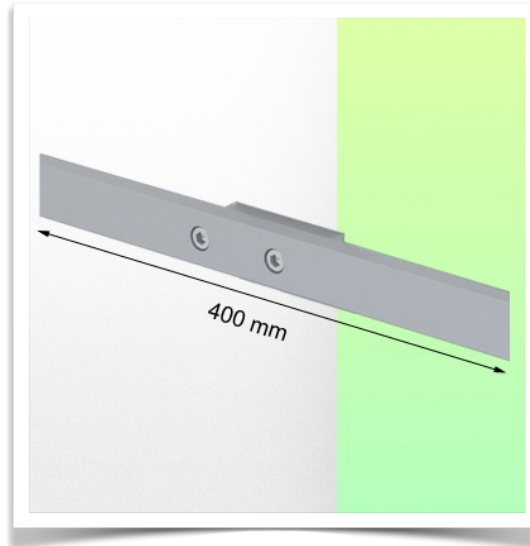

Présentation

Référence: WM 227.214

Din Standaardrail 10 x 25 mm, lengte 400 mm, bevestiging aan variabele slang  $\varnothing$  23-40 mm

Deze Europese standaardrail van 10 x 25 mm voor verticale wandmontage is de ideale aanvulling wanneer geen Din Rails beschikbaar zijn, of ontbreken, om andere elementen toe te voegen. Een nieuw concept van din rail aangepast aan de medische wereld voor aanvullende accessoires die daar hun plaats vinden. Variabele pooladapter inbegrepen in deze configuratie

**Technische specificaties:**

- \* Lengte 400 mm
- \* Din Rail 10 x 25 mm
- \* Kleur RAL 7024 grafietgrijs
- \* Garantie: 5 jaar