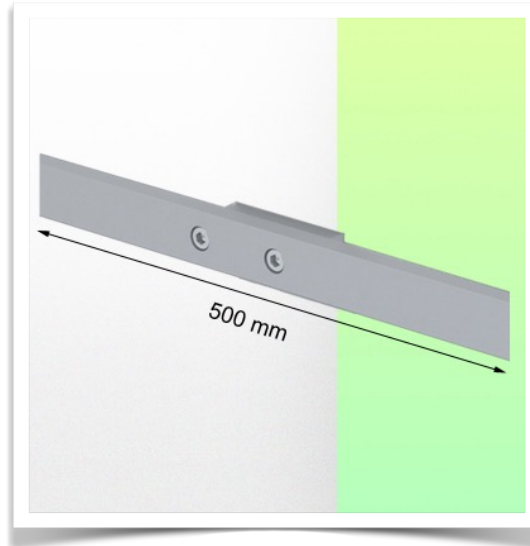

Présentatie

Référence: WM 227.215

Din Standaardrail 10 x 25 mm, lengte 500 mm, bevestiging aan variabele slang \varnothing 23-40 mm

Deze Europese standaardrail van 10 x 25 mm voor verticale wandmontage is de ideale aanvulling wanneer geen Din Rails beschikbaar zijn, of ontbreken, om andere elementen toe te voegen. Een nieuw concept van din rail aangepast aan de medische wereld voor aanvullende accessoires die daar hun plaats vinden. Variabele pooladapter inbegrepen in deze configuratie

Technische specificaties:

- * Lengte 500 mm
- * Din Rail 10 x 25 mm
- * Kleur RAL 7024 grafietgrijs
- * Garantie: 5 jaar