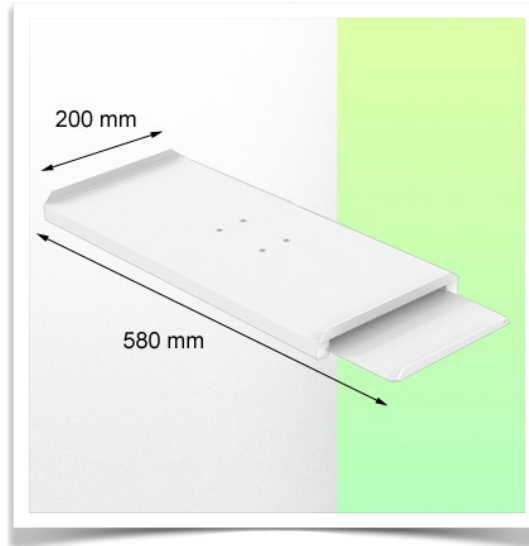

Présentatie

Référence: WM 227.238

Kleine opvouwbare arm voor medisch toetsenbord en intrekbare muis lade links/rechts, bevestiging aan wand rail

Met deze kleine medische arm met een kort, inklapbaar draaipunt kunt u uw toetsenbord en muis perfect bevestigen, oriënteren en instellen. Het moderne ontwerp is speciaal ontwikkeld voor zorg omgevingen en biedt hygiëne en reiniging tot in de kleinste details. De medische arm wordt eenvoudig met de adapter aan de Din-rail bevestigd en vervolgens aan de rail aangepast en vastgeklemd met de twee klemmen. Het gewicht dat door de lade wordt gedragen, mag niet meer dan 5 kg bedragen.

Technische specificaties: * Inklapbare muis houder links/rechts
 * Totale afmetingen: 580 x 220 mm * Inklapbare toetsenbord- en muis houder
 * Kleur decoratieve onderdelen: RAL 5013 Kobaltblauw * Kleur aluminium onderdelen: RAL 9016 Signaalwit * Rotatie van toetsenbord houder: 10° rechts, 10° links * Wandrail adapter inbegrepen in deze configuratie
 * Garantie: 5 jaar