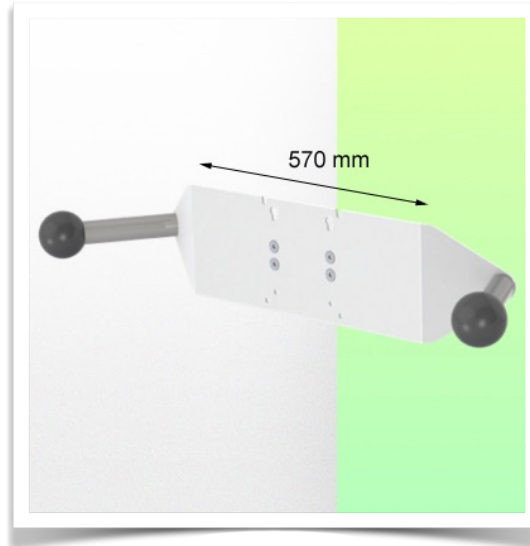

Présentatie

Référence: WM 227.261

Dubbele handgreep met VESA-bevestiging Voor schermen tot 570 mm breed

Deze dubbele handgreep zal zeer nuttig zijn om uw scherm gemakkelijker te verplaatsen naargelang de situatie van uw werkstation. U kunt de positie van uw scherm optimaliseren naargelang uw behoeften. Het ontwerp maakt een perfecte reiniging en desinfectie mogelijk. Ontworpen voor schermen met de VESA bevestigingsnorm.

Technische specificaties:

- * Voor schermen tot 570 mm breed
- * Gewicht van deze dubbele handgreep 1,9 Kg
- * Kleur: RAL 7034 Grafietgrijs
- * 5 jaar garantie